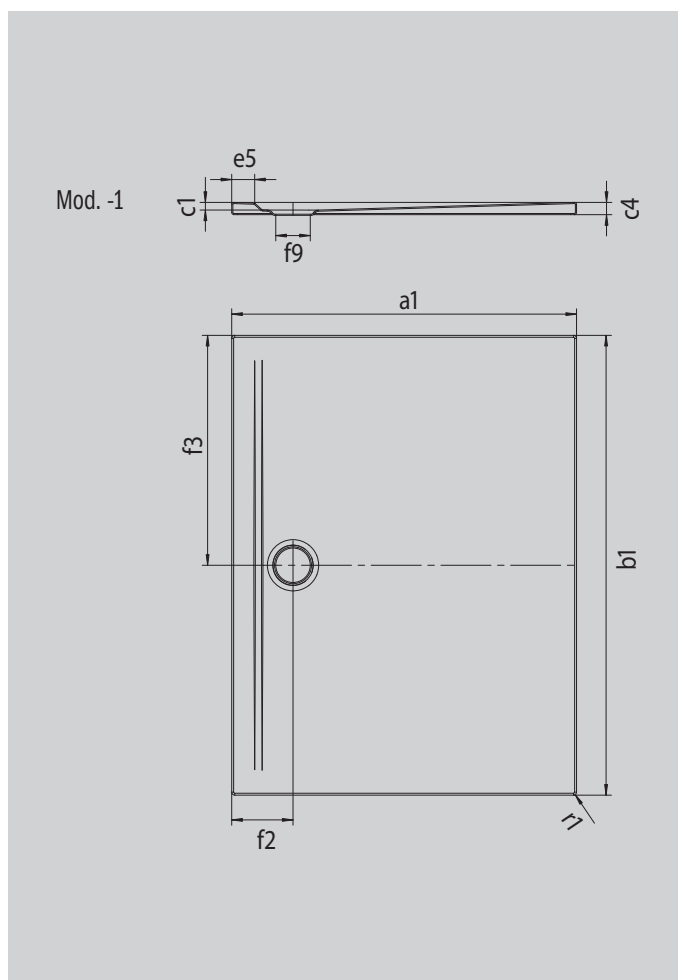

SUPERPLAN ZERO

- accessibile da tre lati senza ostacoli
- scarico particolarmente vicino alla parete e pendenza uniforme per una superficie di appoggio perfettamente piana
- design ampio, passaggi senza soluzione di continuità per bagni piccoli e grandi
- bordi netti e raggi di curvatura ridotti per garantire fughe minime e un aspetto uniforme
- bassa altezza costruttiva per una facile installazione a filo pavimento, anche in caso di grandi formati

Riproduzione simile

Modello 1546	KA 90 orizzontale	KA 90 piatto	KA 90 verticale
Altezza costruttiva complessiva	100	80	49
Altezza costruttiva	80	60	80

ANTISLIP
SECURE ⁺

Modello		1546
Lunghezza esterna	a ₁	1100 mm
Larghezza esterna	b ₁	1100 mm
Profondità interna	c ₁	20 mm
Altezza bordo	c ₄	32 mm
Larghezza bordo	e ₅	60 mm
Diametro foro di scarico	f ₉	Ø 90 mm
Distanza fra piatto doccia e centro del foro di scarico	f ₂ ; f ₃	160; 550 mm
Raggio esterno	r ₁	8 mm
Peso netto		31 kg
Antiscivolo SECURE PLUS		su tutta la superficie