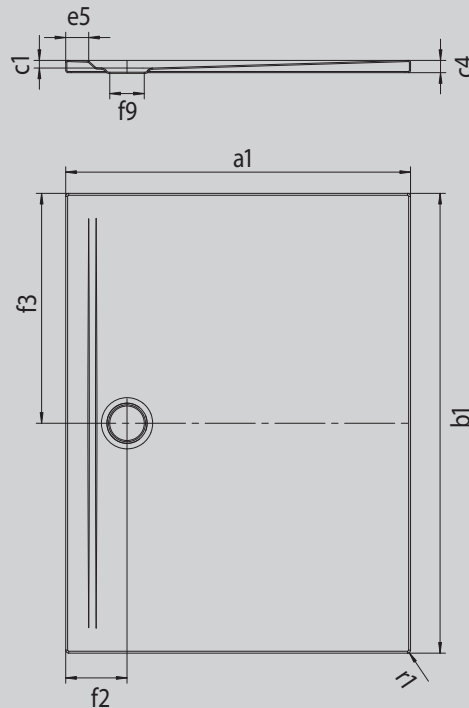

# SUPERPLAN ZERO

- accessibile da tre lati senza ostacoli
- scarico particolarmente vicino alla parete e pendenza uniforme per una superficie di appoggio perfettamente piana
- design ampio, passaggi senza soluzione di continuità per bagni piccoli e grandi
- bordi netti e raggi di curvatura ridotti per garantire fughe minime e un aspetto uniforme
- bassa altezza costruttiva per una facile installazione a filo pavimento, anche in caso di grandi formati

Riproduzione simile

Modello 1540	KA 90 orizzontale	KA 90 piatto	KA 90 verticale
Altezza costruttiva complessiva	100	80	37
Altezza costruttiva	80	60	80

Mod. -1

ANTISLIP  
**SECURE** <sup>+</sup><sub>+</sub>

Modello		1540
Lunghezza esterna	$a_1$	800 mm
Larghezza esterna	$b_1$	1100 mm
Profondità interna	$c_1$	20 mm
Altezza bordo	$c_4$	32 mm
Altezza con supporto extra piatto	$c_{16}$	37 mm
Larghezza bordo	$e_5$	60 mm
Diametro foro di scarico	$f_9$	Ø 90 mm
Distanza fra piatto doccia e centro del foro di scarico	$f_2; f_3$	160; 550 mm
Raggio esterno	$r_1$	8 mm
Peso netto		23 kg