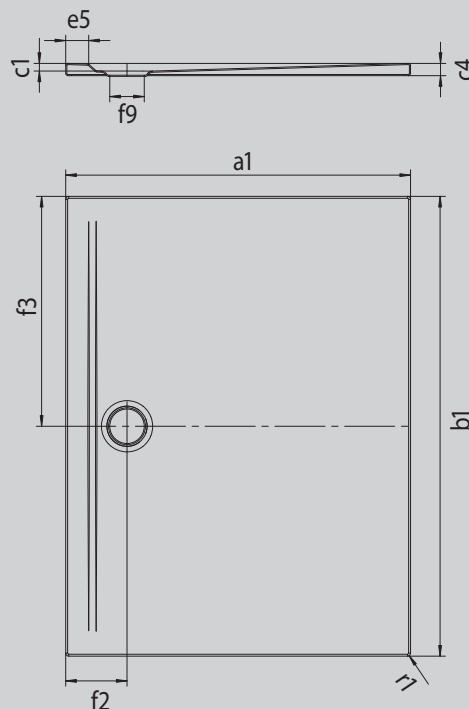

SUPERPLAN ZERO

- accessibile da tre lati senza ostacoli
- scarico particolarmente vicino alla parete e pendenza uniforme per una superficie di appoggio perfettamente piana
- design ampio, passaggi senza soluzione di continuità per bagni piccoli e grandi
- bordi netti e raggi di curvatura ridotti per garantire fughe minime e un aspetto uniforme
- bassa altezza costruttiva per una facile installazione a filo pavimento, anche in caso di grandi formati

Riproduzione simile

Modello 1538	KA 90 orizzontale	KA 90 piatto	KA 90 verticale
Altezza costruttiva complessiva	100	80	37
Altezza costruttiva	80	60	80

Mod. -1

ANTISLIP
SECURE ⁺ ₊

Modello		1538
Lunghezza esterna	a_1	750 mm
Larghezza esterna	b_1	1100 mm
Profondità interna	c_1	20 mm
Altezza bordo	c_4	32 mm
Altezza con supporto extra piatto	c_{16}	37 mm
Larghezza bordo	e_5	60 mm
Diametro foro di scarico	f_9	Ø 90 mm
Distanza fra piatto doccia e centro del foro di scarico	$f_2; f_3$	160; 550 mm
Raggio esterno	r_1	8 mm
Peso netto		21 kg