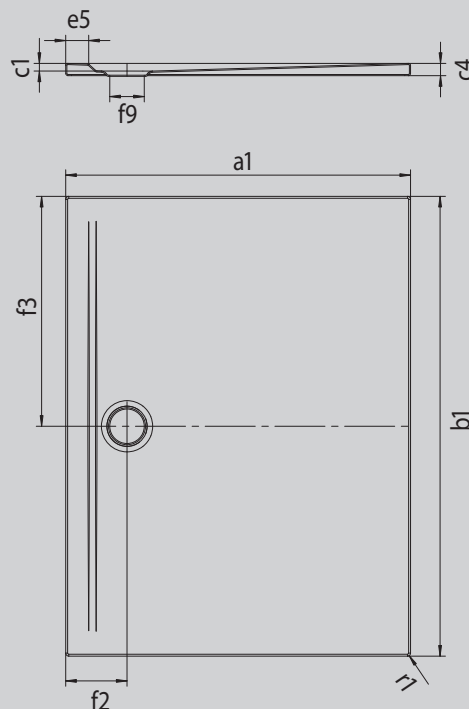

# SUPERPLAN ZERO

- accessibile da tre lati senza ostacoli
- scarico particolarmente vicino alla parete e pendenza uniforme per una superficie di appoggio perfettamente piana
- design ampio, passaggi senza soluzione di continuità per bagni piccoli e grandi
- bordi netti e raggi di curvatura ridotti per garantire fughe minime e un aspetto uniforme
- bassa altezza costruttiva per una facile installazione a filo pavimento, anche in caso di grandi formati

Riproduzione simile

Modello 1536	KA 90 orizzontale	KA 90 piatto	KA 90 verticale
Altezza costruttiva complessiva	100	80	37
Altezza costruttiva	80	60	80

Mod. -1

ANTISLIP  
**SECURE** <sup>+</sup> <sub>+</sub>

Modello		1536
Lunghezza esterna	$a_1$	700 mm
Larghezza esterna	$b_1$	1100 mm
Profondità interna	$c_1$	20 mm
Altezza bordo	$c_4$	32 mm
Altezza con supporto extra piatto	$c_{16}$	37 mm
Larghezza bordo	$e_5$	60 mm
Diametro foro di scarico	$f_9$	Ø 90 mm
Distanza fra piatto doccia e centro del foro di scarico	$f_2; f_3$	160; 550 mm
Raggio esterno	$r_1$	8 mm
Peso netto		20 kg