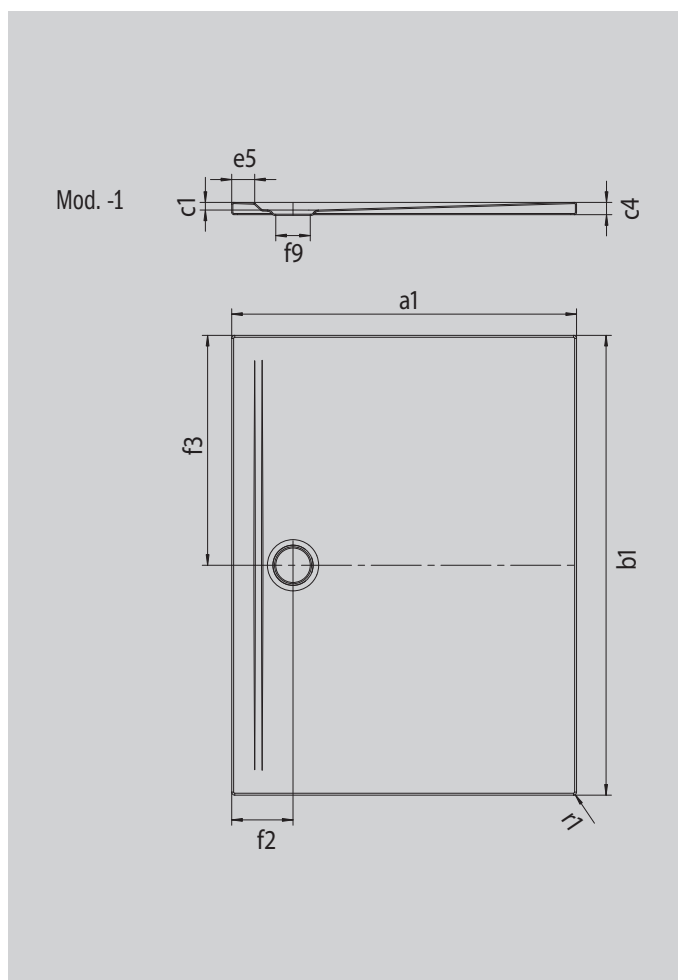

# SUPERPLAN ZERO

- accessibile da tre lati senza ostacoli
- scarico particolarmente vicino alla parete e pendenza uniforme per una superficie di appoggio perfettamente piana
- design ampio, passaggi senza soluzione di continuità per bagni piccoli e grandi
- bordi netti e raggi di curvatura ridotti per garantire fughe minime e un aspetto uniforme
- bassa altezza costruttiva per una facile installazione a filo pavimento, anche in caso di grandi formati

Riproduzione simile

Modello 1528	KA 90 orizzontale	KA 90 piatto	KA 90 verticale
Altezza costruttiva complessiva	100	80	37
Altezza costruttiva	80	60	80

ANTISLIP  
**SECURE** <sup>+</sup> <sub>+</sub>

Modello		1528
Lunghezza esterna	$a_1$	750 mm
Larghezza esterna	$b_1$	1000 mm
Profondità interna	$c_1$	20 mm
Altezza bordo	$c_4$	32 mm
Altezza con supporto extra piatto	$c_{16}$	37 mm
Larghezza bordo	$e_5$	60 mm
Diametro foro di scarico	$f_9$	Ø 90 mm
Distanza fra piatto doccia e centro del foro di scarico	$f_2; f_3$	160; 500 mm
Raggio esterno	$r_1$	8 mm
Peso netto		19 kg