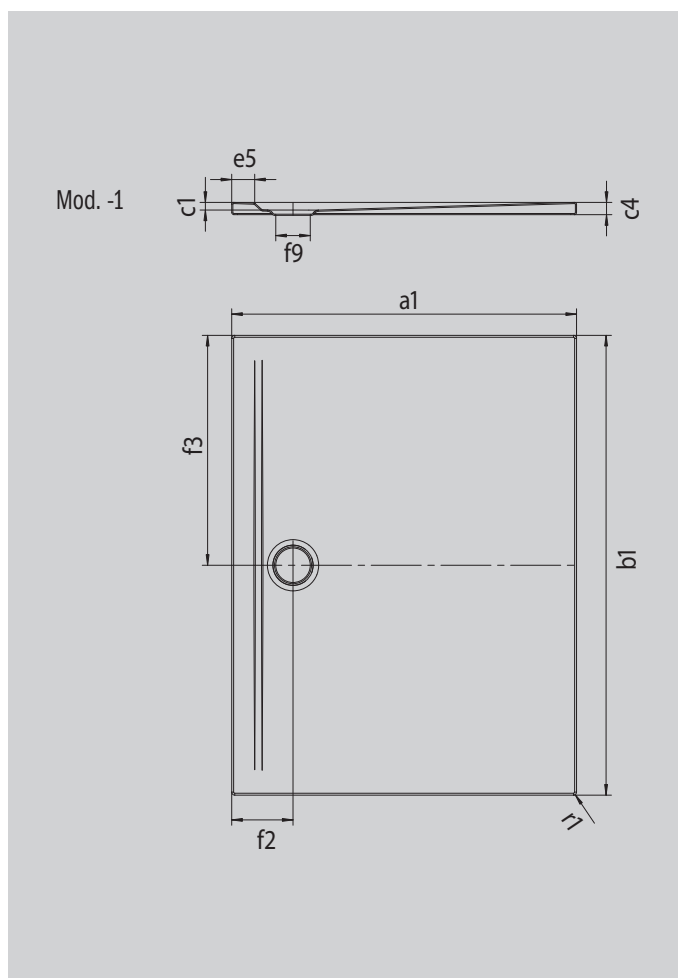

SUPERPLAN ZERO

- accessibile da tre lati senza ostacoli
- scarico particolarmente vicino alla parete e pendenza uniforme per una superficie di appoggio perfettamente piana
- design ampio, passaggi senza soluzione di continuità per bagni piccoli e grandi
- bordi netti e raggi di curvatura ridotti per garantire fughe minime e un aspetto uniforme
- bassa altezza costruttiva per una facile installazione a filo pavimento, anche in caso di grandi formati

Riproduzione simile

Modello 1528	KA 90 orizzontale	KA 90 piatto	KA 90 verticale
Altezza costruttiva complessiva	100	80	49
Altezza costruttiva	80	60	80

ANTISLIP
SECURE ⁺

Modello		1528
Lunghezza esterna	a_1	750 mm
Larghezza esterna	b_1	1000 mm
Profondità interna	c_1	20 mm
Altezza bordo	c_4	32 mm
Larghezza bordo	e_5	60 mm
Diametro foro di scarico	f_9	Ø 90 mm
Distanza fra piatto doccia e centro del foro di scarico	$f_2; f_3$	160; 500 mm
Raggio esterno	r_1	8 mm
Peso netto		19 kg
Antiscivolo SECURE PLUS		su tutta la superficie