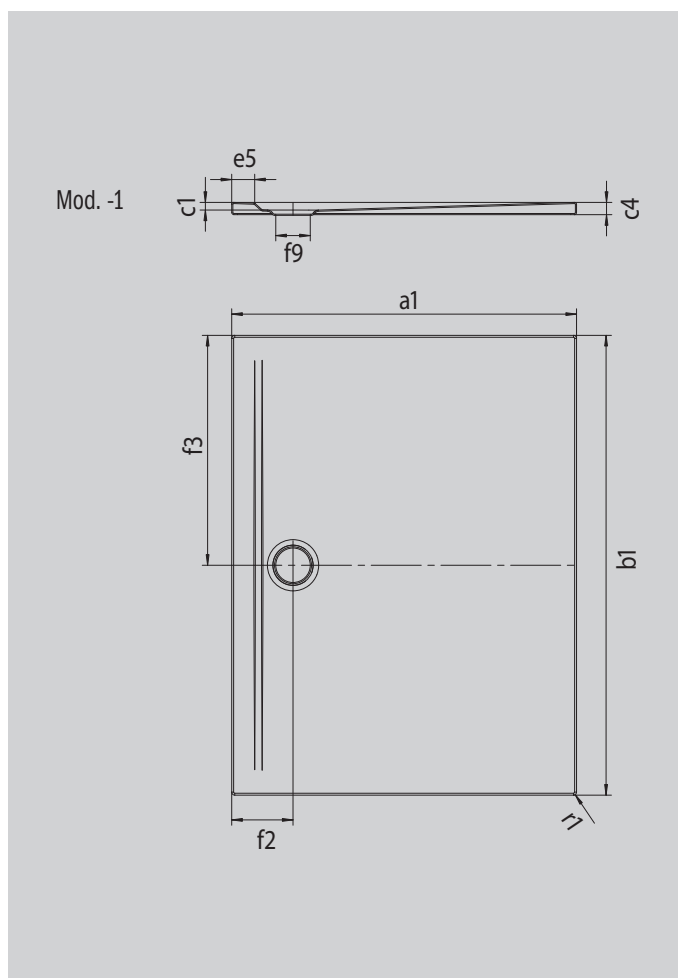

SUPERPLAN ZERO

- accessibile da tre lati senza ostacoli
- scarico particolarmente vicino alla parete e pendenza uniforme per una superficie di appoggio perfettamente piana
- design ampio, passaggi senza soluzione di continuità per bagni piccoli e grandi
- bordi netti e raggi di curvatura ridotti per garantire fughe minime e un aspetto uniforme
- bassa altezza costruttiva per una facile installazione a filo pavimento, anche in caso di grandi formati

Riproduzione simile

Modello 1518	KA 90 orizzontale	KA 90 piatto	KA 90 verticale
Altezza costruttiva complessiva	100	80	37
Altezza costruttiva	80	60	80

ANTISLIP
SECURE ⁺ ₊

Modello		1518
Lunghezza esterna	a_1	700 mm
Larghezza esterna	b_1	900 mm
Profondità interna	c_1	20 mm
Altezza bordo	c_4	32 mm
Altezza con supporto extra piatto	c_{16}	37 mm
Larghezza bordo	e_5	60 mm
Diametro foro di scarico	f_9	Ø 90 mm
Distanza fra piatto doccia e centro del foro di scarico	$f_2; f_3$	160; 450 mm
Raggio esterno	r_1	8 mm
Peso netto		16 kg