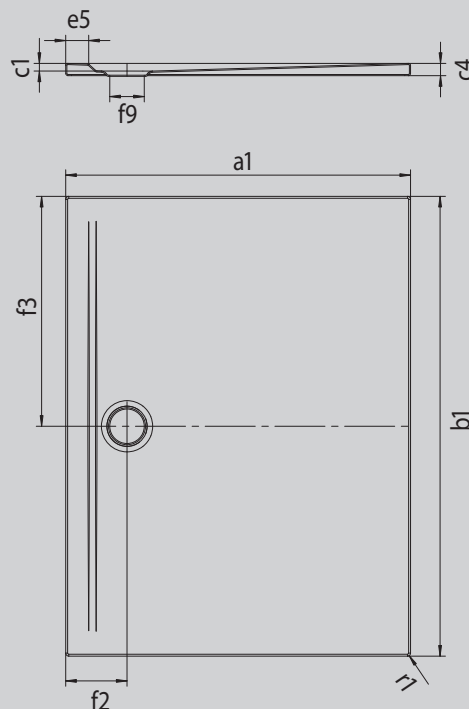

SUPERPLAN ZERO

- accessibile da tre lati senza ostacoli
- scarico particolarmente vicino alla parete e pendenza uniforme per una superficie di appoggio perfettamente piana
- design ampio, passaggi senza soluzione di continuità per bagni piccoli e grandi
- bordi netti e raggi di curvatura ridotti per garantire fughe minime e un aspetto uniforme
- bassa altezza costruttiva per una facile installazione a filo pavimento, anche in caso di grandi formati

Riproduzione simile

Modello 1514	KA 90 orizzontale	KA 90 piatto	KA 90 verticale
Altezza costruttiva complessiva	100	80	49
Altezza costruttiva	80	60	80

Mod. -1

ANTISLIP
SECURE ⁺

Modello		1514
Lunghezza esterna	a_1	750 mm
Larghezza esterna	b_1	800 mm
Profondità interna	c_1	20 mm
Altezza bordo	c_4	32 mm
Larghezza bordo	e_5	60 mm
Diametro foro di scarico	f_9	Ø 90 mm
Distanza fra piatto doccia e centro del foro di scarico	$f_2; f_3$	160; 400 mm
Raggio esterno	r_1	8 mm
Peso netto		15 kg
Antiscivolo SECURE PLUS		su tutta la superficie