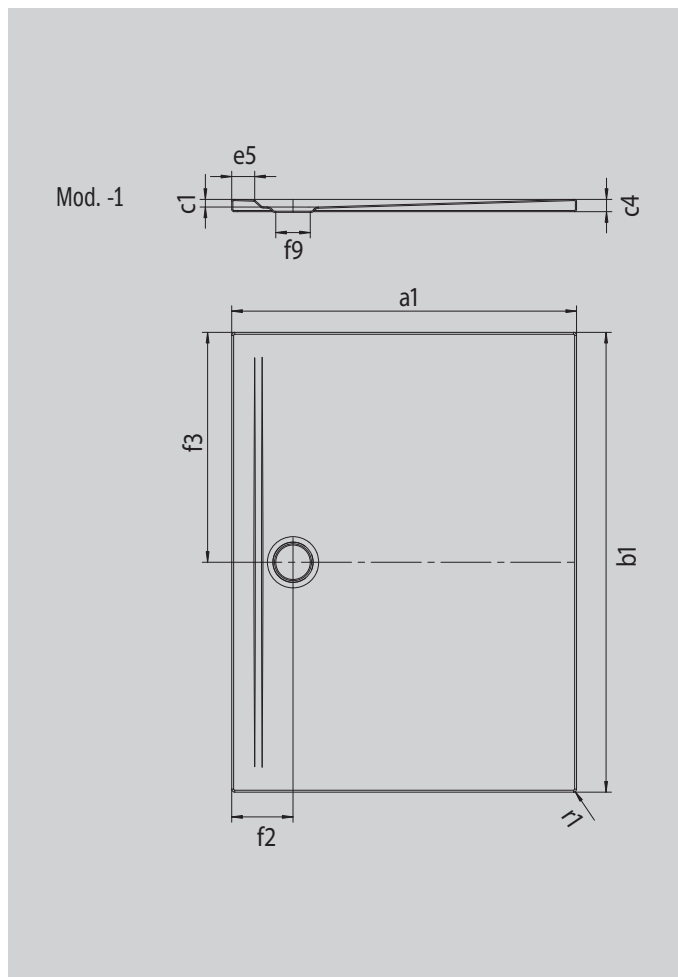

SUPERPLAN ZERO

- accessibile da tre lati senza ostacoli
- scarico particolarmente vicino alla parete e pendenza uniforme per una superficie di appoggio perfettamente piana
- design ampio, passaggi senza soluzione di continuità per bagni piccoli e grandi
- bordi netti e raggi di curvatura ridotti per garantire fughe minime e un aspetto uniforme
- bassa altezza costruttiva per una facile installazione a filo pavimento, anche in caso di grandi formati

Riproduzione simile

Modello 1510	KA 90 orizzontale	KA 90 piatto	KA 90 verticale
Altezza costruttiva complessiva	100	80	37
Altezza costruttiva	80	60	80

ANTISLIP
SECURE ⁺ ₊

Modello		1510
Lunghezza esterna	a_1	700 mm
Larghezza esterna	b_1	700 mm
Profondità interna	c_1	20 mm
Altezza bordo	c_4	32 mm
Altezza con supporto extra piatto	c_{16}	37 mm
Larghezza bordo	e_5	60 mm
Diametro foro di scarico	f_9	Ø 90 mm
Distanza fra piatto doccia e centro del foro di scarico	$f_2; f_3$	160; 400 mm
Raggio esterno	r_1	8 mm
Peso netto		13 kg