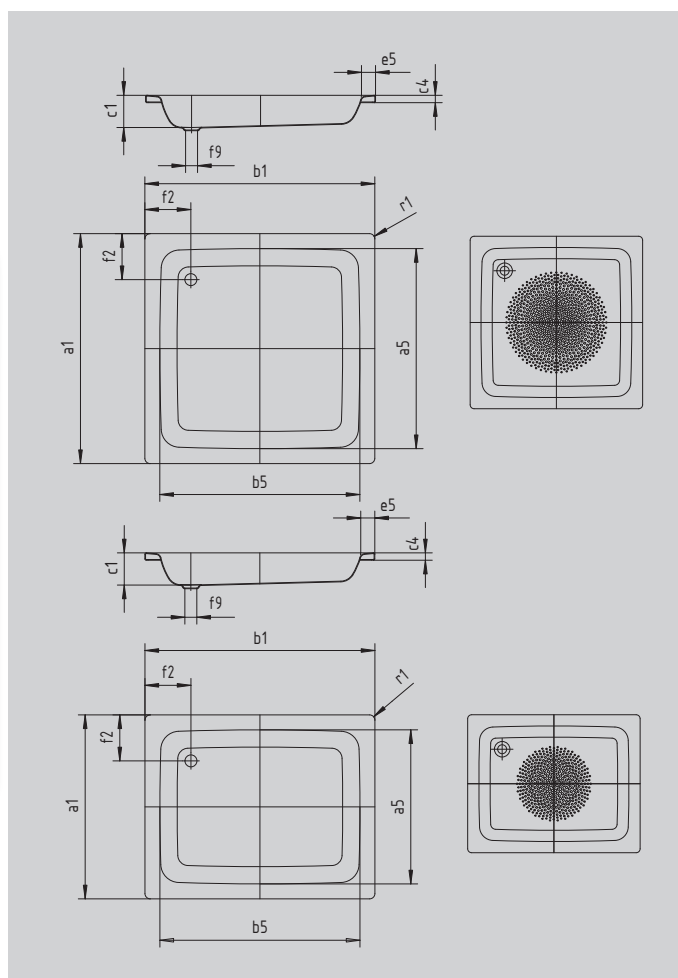

# SANIDUSCH

- un classico dei piatti doccia
- design moderno e puristico
- disponibile nella versione rettangolare o quadrata
- in acciaio smaltato KALDEWEI

Riproduzione simile

Modello		540
Lunghezza esterna	$a_1$	700 mm
Lunghezza interna	$a_5$	620 mm
Larghezza esterna	$b_1$	750 mm
Larghezza interna	$b_5$	670 mm
Profondità interna	$c_1$	140 mm
Altezza bordo	$c_4$	32 mm
Larghezza bordo	$e_5$	40 mm
Distanza fra bordo vasca e centro del foro di scarico	$f_2$	175 mm
Diametro foro di scarico	$f_9$	Ø 52 mm
Raggio estemo	$r_1$	12 mm
Peso netto		17 kg
Diametro antiscivolo parziale		Ø 289 mm