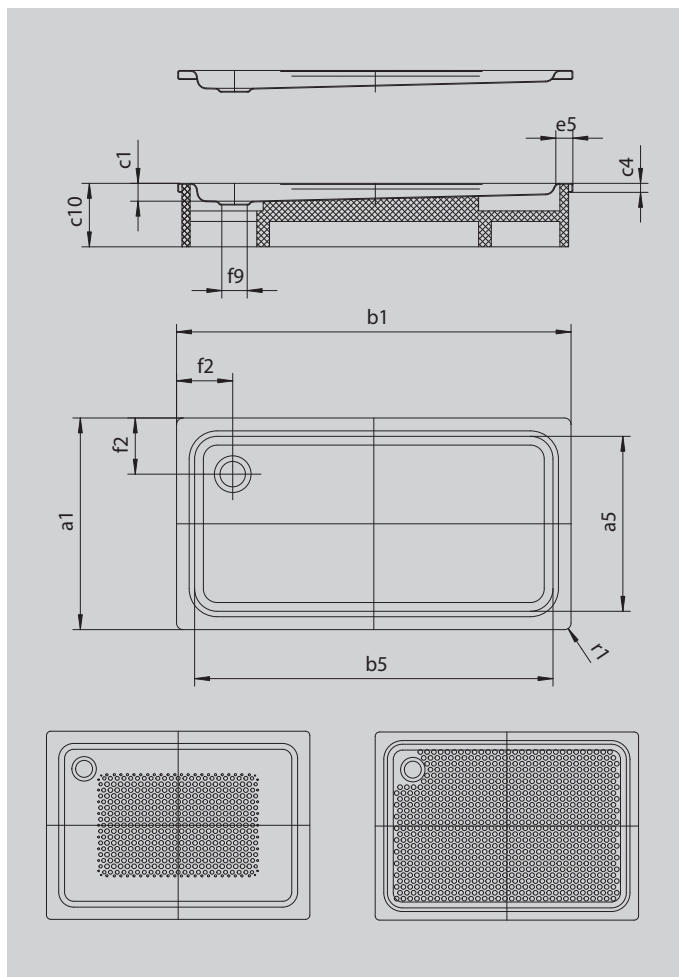

# DUSCHPLAN

- un classico dei piatti doccia
- design chiaro per una profondità di soli 65 mm
- disponibile nella versione rettangolare o quadrata
- in acciaio smaltato KALDEWEI
- copertura dello scarico installata a filo nel piatto doccia (solo in combinazione con lo scarico KA 90)

Riproduzione simile

Modello 427	KA 90 orizzontale	KA 90 piatto	KA 90 verticale
Altezza costruttiva complessiva	145	125	49
Altezza costruttiva	80	60	80

Modello		427
Lunghezza esterna	$a_1$	1000 mm
Lunghezza interna	$a_5$	870 mm
Larghezza esterna	$b_1$	1400 mm
Larghezza interna	$b_5$	1270 mm
Profondità interna	$c_1$	65 mm
Altezza bordo	$c_4$	32 mm
Altezza con piedini	$c_{10}$	160 mm
Larghezza bordo	$e_5$	65 mm
Distanza fra bordo vasca e centro del foro di scarico	$f_2$	200 mm
Diametro foro di scarico	$f_9$	Ø 90 mm
Raggio esterno	$r_1$	12 mm
Peso netto		39 kg
Antiscivolo parziale		549 x 856 mm
Antiscivolo totale		804 x 1195 mm