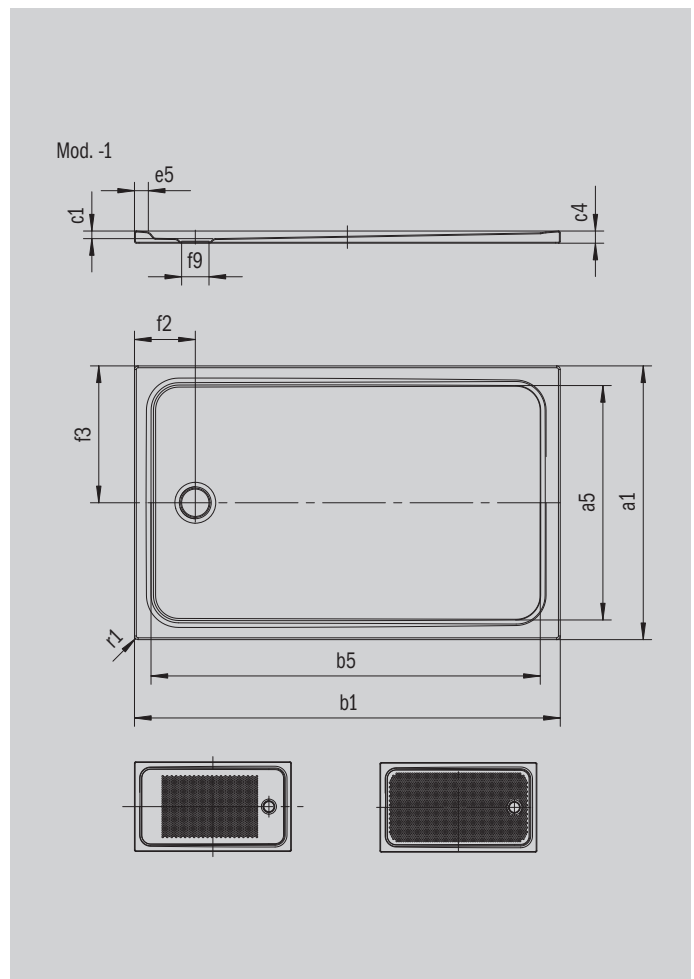

CAYONOPLAN

- piatto doccia a filo pavimento
- design classico con rilievo perimetrale
- abbinamento perfetto con le vasche da bagno CAYONO
- ampia superficie grazie allo scarico laterale
- in acciaio smaltato KALDEWEI

Riproduzione simile

Modello 2271	KA 90 orizzontale	KA 90 piatto	KA 90 verticale
Altezza costruttiva complessiva	105	85	49
Altezza costruttiva	80	60	80

ANTISLIP
SECURE⁺

Modello		2271
Lunghezza esterna	a_1	800 mm
Lunghezza interna	a_5	690 mm
Larghezza esterna	b_1	1500 mm
Larghezza interna	b_5	1390 mm
Profondità interna	c_1	25 mm
Altezza bordo	c_4	40 mm
Larghezza bordo	e_5	50 mm
Diametro foro di scarico	f_9	Ø 90 mm
Distanza fra piatto doccia e centro del foro di scarico	f_2, f_3	200; 400 mm
Raggio esterno	r_1	12 mm
Peso netto		31 kg
Antiscivolo parziale		555 x 855 mm
Antiscivolo totale		615 x 1335 mm
Antiscivolo SECURE PLUS		su tutta la superficie