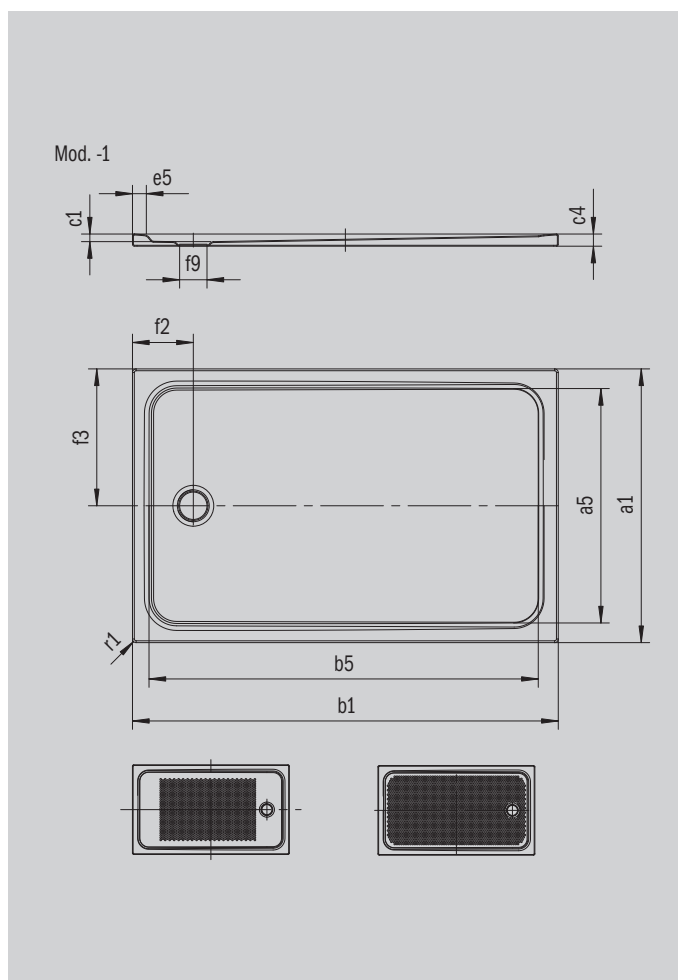

CAYONOPLAN

- piatto doccia a filo pavimento
- design classico con rilievo perimetrale
- abbinamento perfetto con le vasche da bagno CAYONO
- ampia superficie grazie allo scarico laterale
- in acciaio smaltato KALDEWEI

Riproduzione simile

Modello 2266	KA 90 orizzontale	KA 90 piatto	KA 90 verticale
Altezza costruttiva complessiva	105	85	45
Altezza costruttiva	80	60	80

ANTISLIP
SECURE⁺

Modello		2266
Lunghezza esterna	a_1	800 mm
Lunghezza interna	a_5	690 mm
Larghezza esterna	b_1	1400 mm
Larghezza interna	b_5	1290 mm
Profondità interna	c_1	25 mm
Altezza bordo	c_4	40 mm
Altezza con supporto extra piatto	c_{18}	45 mm
Larghezza bordo	e_5	50 mm
Diametro foro di scarico	f_9	Ø 90 mm
Distanza fra piatto doccia e centro del foro di scarico	f_2, f_3	200; 400 mm
Raggio esterno	r_1	12 mm
Peso netto		29 kg
Antiscivolo parziale		555 x 855 mm
Antiscivolo totale		615 x 1235 mm
Antiscivolo SECURE PLUS		su tutta la superficie