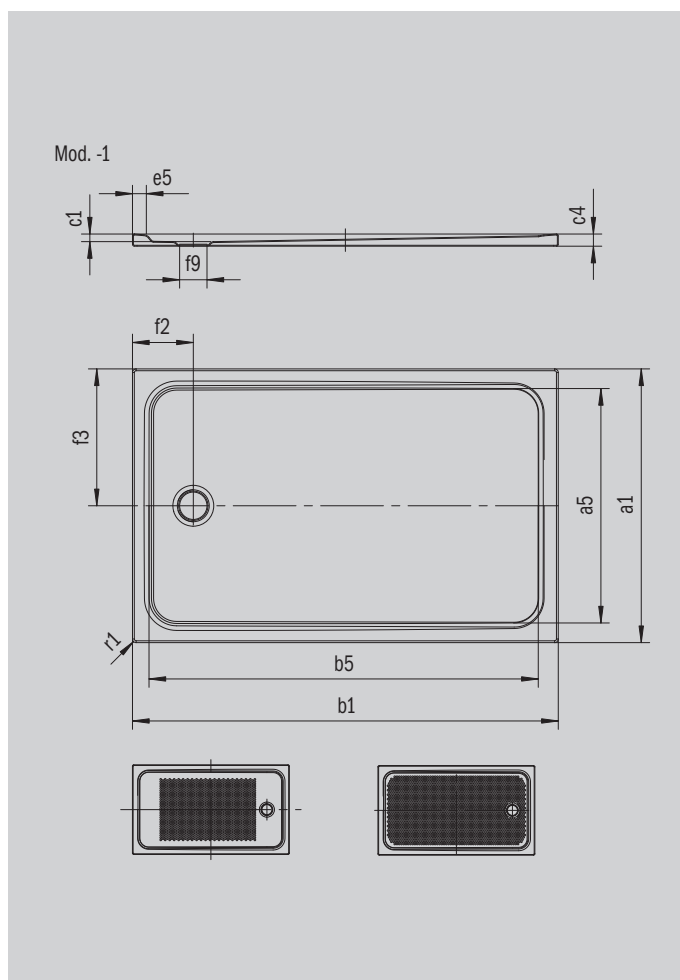

CAYONOPLAN

- piatto doccia a filo pavimento
- design classico con rilievo perimetrale
- abbinamento perfetto con le vasche da bagno CAYONO
- ampia superficie grazie allo scarico laterale
- in acciaio smaltato KALDEWEI

Riproduzione simile

Modello 2264	KA 90 orizzontale	KA 90 piatto	KA 90 verticale
Altezza costruttiva complessiva	105	85	49
Altezza costruttiva	80	60	80

ANTISLIP
SECURE⁺

Modello		2264
Lunghezza esterna	a_1	800 mm
Lunghezza interna	a_5	690 mm
Larghezza esterna	b_1	1300 mm
Larghezza interna	b_5	1190 mm
Profondità interna	c_1	25 mm
Altezza bordo	c_4	40 mm
Larghezza bordo	e_5	50 mm
Diametro foro di scarico	f_9	Ø 90 mm
Distanza fra piatto doccia e centro del foro di scarico	f_2, f_3	200; 400 mm
Raggio esterno	r_1	12 mm
Peso netto		25 kg
Antiscivolo parziale		555 x 855 mm
Antiscivolo totale		615 x 1135 mm
Antiscivolo SECURE PLUS		su tutta la superficie