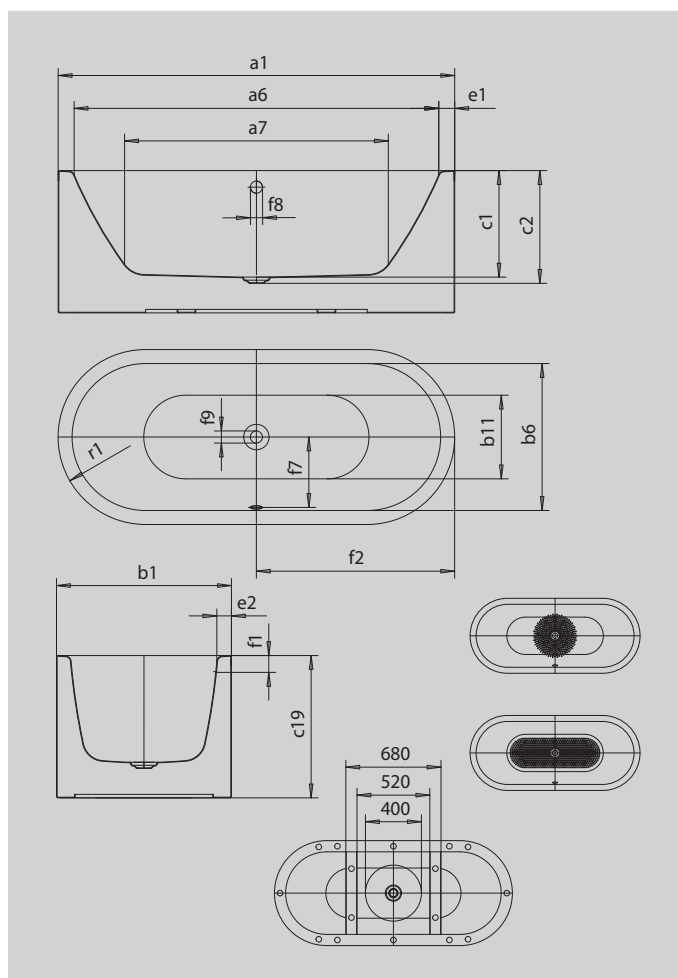

# MEISTERSTUECK CENTRO DUO OVAL

- vasca da bagno freestanding in pregiato acciaio smaltato
- la superficie smaltata è trattata con l'esclusivo effetto autopulente
- linearità puristica e sobria eleganza contraddistinguono questa vasca da bagno
- il rivestimento realizzato in un unico pezzo sottolinea l'elevato contenuto di design e consente di collocare la vasca anche come elemento indipendente
- copertura del foro di scarico e pomello del troppopieno smaltati, integrati nel design della vasca da bagno
- per fare il bagno in coppia: due poggiaschiena identici e uno scarico centrale
- in acciaio smaltato KALDEWEI

Riproduzione simile

Modello		1127
Lunghezza esterna	$a_1$	1700 mm
Lunghezza interna (in alto)	$a_6$	1580 mm
Lunghezza interna (in basso)	$a_7$	1130 mm
Larghezza esterna	$b_1$	750 mm
Larghezza interna (in alto)	$b_6$	630 mm
Larghezza interna (in basso)	$b_{11}$	510 mm
Profondità interna	$c_1$	460 mm
Profondità incluso foro di scarico	$c_2$	485 mm
Altezza della vasca	$c_{19}$	610 mm
Larghezza del bordo lato corto; lato lungo	$e_1; e_2$	60; 60 mm
Distanza fra spigolo superiore e centro foro di troppopieno	$f_1$	70 mm
Distanza fra bordo vasca e centro del foro di scarico	$f_2$	850 mm
Distanza fra centro foro di scarico e centro foro di troppopieno	$f_7$	307 mm
Diametro foro troppopieno	$f_8$	Ø 52 mm
Diametro foro di scarico	$f_9$	Ø 52 mm
Raggio esterno	$r_1$	375 mm
Allacciamento erogazione		3/4"
Diametro allacciamento scarico		Ø 40/50
Volume d'acqua		156 l
Peso netto		120 kg
Diametro antiscivolo parziale		Ø 435 mm
Antiscivolo totale		900 x 300 mm