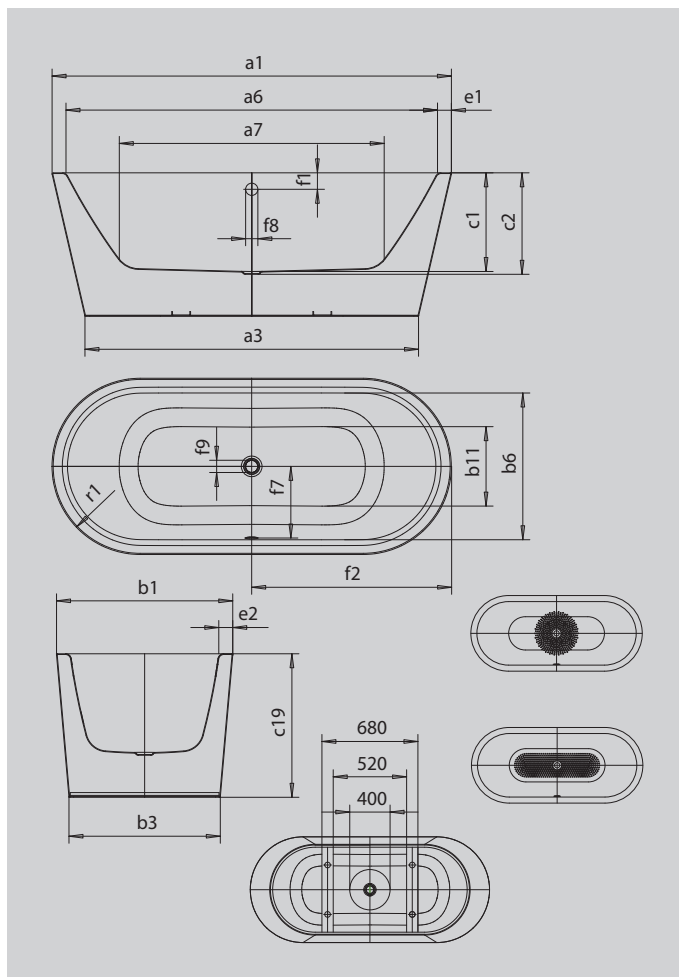

# MEISTERSTUECK CLASSIC DUO OVAL

- la vasca da bagno con il rivestimento perimetrale senza fughe rappresenta un monolite freestanding in acciaio smaltato KALDEWEI
- una forma archetipica di vasca da bagno centro stanza dal contorno ovale e dalle linee esterne coniche. Il bordo sottile offre una estetica armoniosa
- due piacevoli poggiaschiena dalla forma ergonomica e lo scarico collocato in posizione centrale consentono di fare comodamente il bagno in due
- la Meisterstück può essere dotata della superficie autopulente e della colonna di scarico COMFORT LEVEL

Riproduzione simile

Modello		1113
Lunghezza esterna	$a_1$	1700 mm
Lunghezza esterna (in basso)	$a_3$	1418 mm
Lunghezza interna (in alto)	$a_6$	1580 mm
Lunghezza interna (in basso)	$a_7$	1130 mm
Larghezza esterna	$b_1$	750 mm
Larghezza esterna (in basso)	$b_3$	643 mm
Larghezza interna (in alto)	$b_6$	630 mm
Larghezza interna (in basso)	$b_{11}$	500 mm
Profondità interna	$c_1$	420 mm
Profondità incluso foro di scarico	$c_2$	430 mm
Altezza della vasca	$c_{19}$	610 mm
Larghezza del bordo lato corto; lato lungo	$e_1; e_2$	60; 60 mm
Distanza fra spigolo superiore e centro foro di troppopieno	$f_1$	70 mm
Distanza fra bordo vasca e centro del foro di scarico	$f_2$	850 mm
Distanza fra centro foro di scarico e centro foro di troppopieno	$f_7$	305 mm
Diametro foro troppopieno	$f_8$	Ø 52 mm
Diametro foro di scarico	$f_9$	Ø 52 mm
Raggio esterno	$r_1$	375 mm
Volume d'acqua		124 l
Peso netto		117 kg
Allacciamento erogazione		1/2"
Diametro allacciamento scarico		Ø 40/50
Diametro antiscivolo parziale		Ø 435 mm
Antiscivolo totale		900 x 300 mm