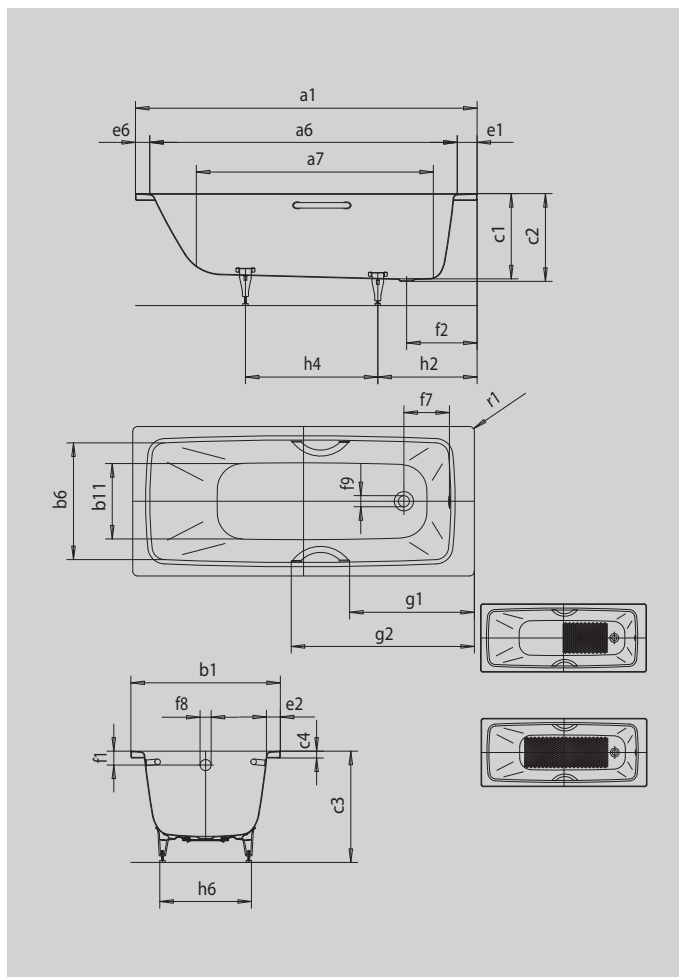

## CAYONO STAR

- vasca monoposto con scarico posizionato ad altezza piedi
- design antiscivolo speciale
- vasca rettangolare con grande capienza
- disponibile anche con maniglie
- in acciaio smaltato KALDEWEI

Riproduzione simile

Modello		750
Lunghezza esterna	a <sub>1</sub>	1700 mm
Lunghezza interna (in alto)	a <sub>6</sub>	1510 mm
Lunghezza interna (in basso)	a <sub>7</sub>	1210 mm
Larghezza esterna	b <sub>1</sub>	750 mm
Larghezza interna (in alto)	b <sub>6</sub>	610 mm
Larghezza interna (in basso)	b <sub>11</sub>	450 mm
Profondità interna	c <sub>1</sub>	400 mm
Profondità incluso foro di scarico	c <sub>2</sub>	410 mm
Altezza con piedini	c <sub>3</sub>	538 - 553 mm
Altezza bordo	c <sub>4</sub>	32 mm
Larghezza del bordo lato piedi; lato lungo; lato testa	e <sub>1</sub> ; e <sub>2</sub> ; e <sub>6</sub>	110; 63; 80 mm
Distanza fra spigolo superiore e centro foro di troppopieno	f <sub>1</sub>	65 mm
Distanza fra bordo vasca e centro del foro di scarico	f <sub>2</sub>	330 mm
Distanza fra centro foro di scarico e centro foro di troppopieno	f <sub>7</sub>	213 mm
Diametro foro troppopieno	f <sub>8</sub>	Ø 52 mm
Diametro foro di scarico	f <sub>9</sub>	Ø 52 mm
Distanza fra bordo vasca lato piede e centro piede	h <sub>2</sub>	450 mm
Distanza fra i piedini	h <sub>4</sub>	745 mm
Larghezza massima piedini	h <sub>6</sub>	475 mm
Raggio esterno	r <sub>1</sub>	8 mm
Volume d'acqua		136 l
Peso netto		52 kg
Telaio		5030
Antiscivolo parziale		575 x 375 mm
Antiscivolo totale		855 x 375 mm