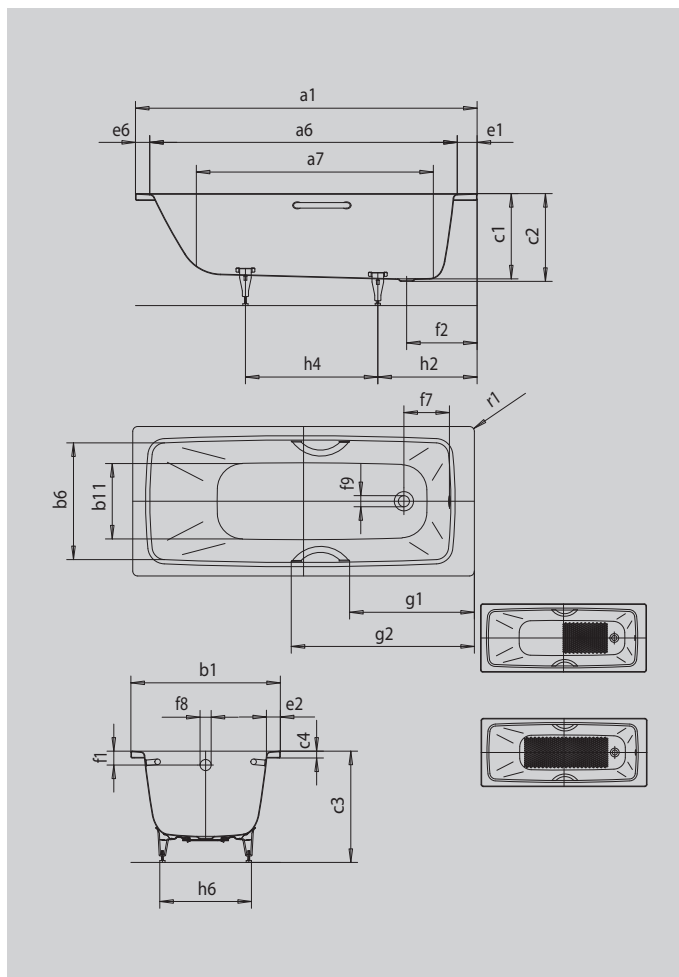

## CAYONO STAR

- vasca monoposto con scarico posizionato ad altezza piedi
- design antiscivolo speciale
- vasca rettangolare con grande capienza
- disponibile anche con maniglie
- in acciaio smaltato KALDEWEI

Riproduzione simile

Modello		748
Lunghezza esterna	a <sub>1</sub>	1600 mm
Lunghezza interna (in alto)	a <sub>6</sub>	1410 mm
Lunghezza interna (in basso)	a <sub>7</sub>	1110 mm
Larghezza esterna	b <sub>1</sub>	700 mm
Larghezza interna (in alto)	b <sub>6</sub>	570 mm
Larghezza interna (in basso)	b <sub>11</sub>	400 mm
Profondità interna	c <sub>1</sub>	400 mm
Profondità incluso foro di scarico	c <sub>2</sub>	410 mm
Altezza con piedini	c <sub>3</sub>	543 - 563 mm
Altezza bordo	c <sub>4</sub>	32 mm
Larghezza del bordo lato piedi; lato lungo; lato testa	e <sub>1</sub> ; e <sub>2</sub> ; e <sub>6</sub>	110; 63; 80 mm
Distanza fra spigolo superiore e centro foro di troppopieno	f <sub>1</sub>	65 mm
Distanza fra bordo vasca e centro del foro di scarico	f <sub>2</sub>	330 mm
Distanza fra centro foro di scarico e centro foro di troppopieno	f <sub>7</sub>	213 mm
Diametro foro troppopieno	f <sub>9</sub>	Ø 52 mm
Diametro foro di scarico	f <sub>9</sub>	Ø 52 mm
Distanza fra bordo vasca lato piede e centro piede	h <sub>2</sub>	450 mm
Distanza fra i piedini	h <sub>4</sub>	655 mm
Larghezza massima piedini	h <sub>6</sub>	430 mm
Raggio esterno	r <sub>1</sub>	8 mm
Volume d'acqua		107 l
Peso netto		45 kg
Antiscivolo parziale		455 x 315 mm
Antiscivolo totale		735 x 315 mm