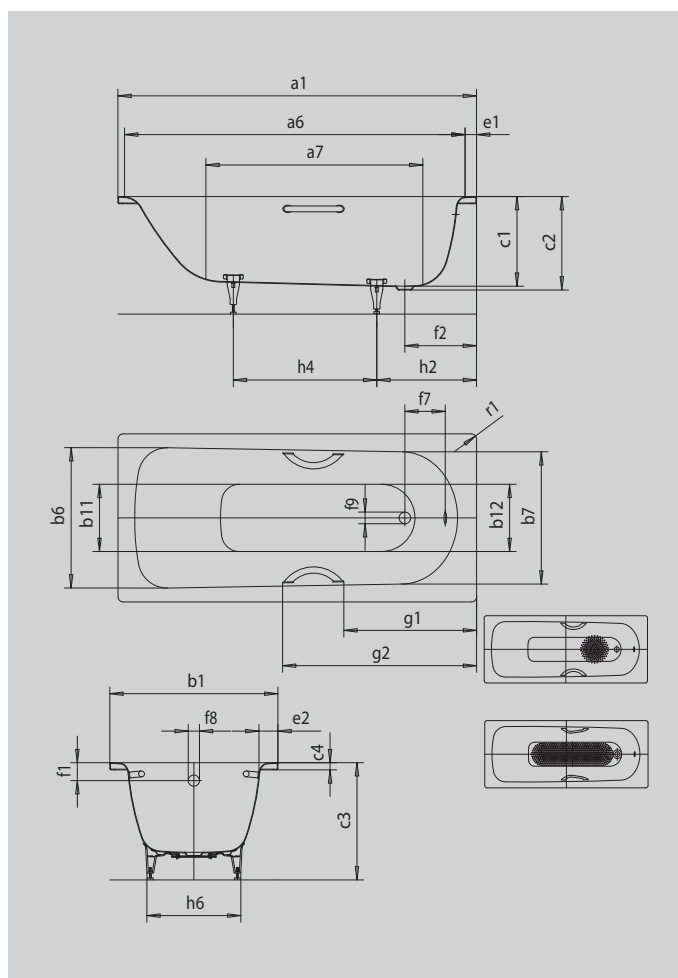

SANIFORM PLUS SANIFORM PLUS STAR

- vasca monoposto con scarico posizionato sul lato piedi
- classica variante rettangolare
- disponibile anche con maniglie
- in acciaio smaltato KALDEWEI

Riproduzione simile

Modello		371
Lunghezza esterna	a ₁	1700 mm
Lunghezza interna (in alto)	a ₆	1530 mm
Lunghezza interna (in basso)	a ₇	1150 mm
Larghezza esterna	b ₁	730 mm
Larghezza interna (in alto)	b ₆ ; b ₇	550; 530 mm
Larghezza interna (in basso)	b ₁₁ ; b ₁₂	390; 350 mm
Profondità interna	c ₁	400 mm
Profondità incluso foro di scarico	c ₂	410 mm
Altezza con piedini	c ₃	545 - 560 mm
Altezza bordo	c ₄	32 mm
Larghezza del bordo lato corto; lato lungo	e ₁ ; e ₂	85; 90 mm
Distanza fra spigolo superiore e centro foro di troppopieno	f ₁	63 mm
Distanza fra bordo vasca e centro del foro di scarico	f ₂	310 mm
Distanza fra centro foro di scarico e centro foro di troppopieno	f ₇	212 mm
Diametro foro troppopieno	f ₃	Ø 52 mm
Diametro foro di scarico	f ₉	Ø 52 mm
Distanza fra bordo vasca lato piede e centro piede	h ₂	450 mm
Distanza fra i piedini	h ₄	740 mm
Larghezza massima piedini	h ₆	370 mm
Raggio esterno	r ₁	23 mm
Volume d'acqua		111 l
Peso netto		46 kg
Diametro antiscivolo parziale		Ø 288 mm
Antiscivolo totale		850 x 240 mm