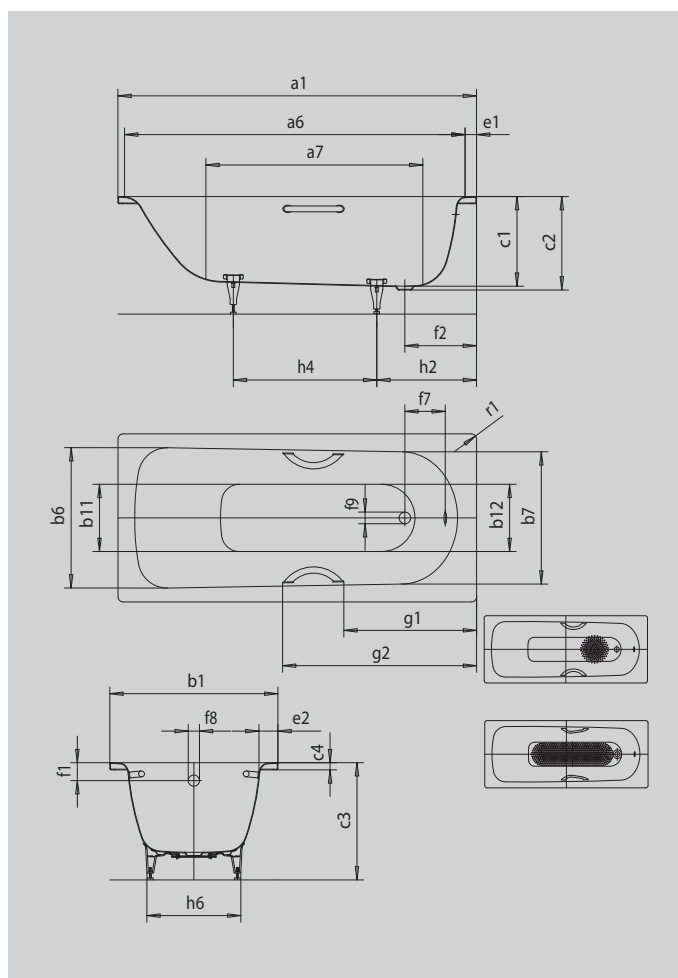

SANIFORM PLUS SANIFORM PLUS STAR

- vasca monoposto con scarico posizionato sul lato piedi
- classica variante rettangolare
- disponibile anche con maniglie
- in acciaio smaltato KALDEWEI

Riproduzione simile

Modello		335
Lunghezza esterna	a ₁	1700 mm
Lunghezza interna (in alto)	a ₆	1530 mm
Lunghezza interna (in basso)	a ₇	1150 mm
Larghezza esterna	b ₁	700 mm
Larghezza interna (in alto)	b ₆ ; b ₇	550; 530 mm
Larghezza interna (in basso)	b ₁₁ ; b ₁₂	390; 350 mm
Profondità interna	c ₁	400 mm
Profondità incluso foro di scarico	c ₂	410 mm
Altezza con piedini	c ₃	545 - 560 mm
Altezza bordo	c ₄	32 mm
Larghezza del bordo lato corto; lato lungo	e ₁ ; e ₂	70; 75 mm
Distanza fra spigolo superiore e centro foro di troppopieno	f ₁	63 mm
Distanza fra bordo vasca e centro del foro di scarico	f ₂	310 mm
Distanza fra centro foro di scarico e centro foro di troppopieno	f ₇	212 mm
Diametro foro troppopieno	f ₈	Ø 52 mm
Diametro foro di scarico	f ₉	Ø 52 mm
Distanza fra bordo vasca (lato corto) e inizio maniglia	g ₁	635 mm
Distanza fra bordo vasca (lato corto) e fine maniglia	g ₂	909 mm
Distanza fra bordo vasca lato piede e centro piede	h ₂	450 mm
Distanza fra i piedini	h ₄	740 mm
Larghezza massima piedini	h ₆	380 mm
Raggio esterno	r ₁	8 mm
Volume d'acqua		111 l
Peso netto		46 kg
Diametro antiscivolo parziale		Ø 288 mm
Antiscivolo totale		850 x 240 mm