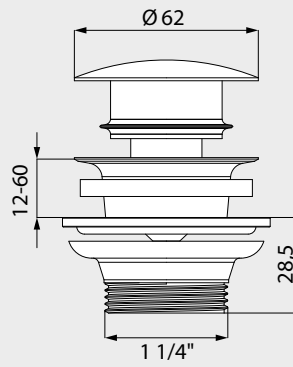

TECNOLOGIA DI EROGAZIONE/SCARICO

VALVOLA CLICK-CLACK

- Valvola click-clack per lavabi con troppopieno

Valvola click-clack

con copertura cromata

Modello

Codice

3907