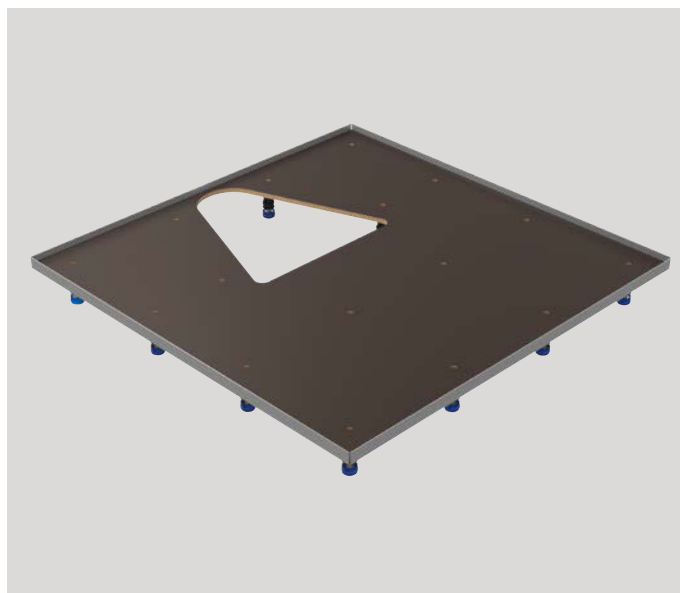

ACCESSORI PER PIATTO DOCCIA NEXSYS

NEXSYS PEDANA DI SUPPORTO SBN

SISTEMA COMPLETO
NEXSYS

- Facile orientamento grazie alla superficie piana
- Rapida regolazione dell'altezza dei piedini dall'alto
- La superficie continua consente una facile installazione del piatto doccia
- Materiale robusto perfetto per sopportare i carichi e prevenire le crepe nel silicone
- Insonorizzazione integrata sui piedini regolabili nell'altezza

Immagine simile

Dati tecnici NEXSYS con pedana di supporto

Modello	2610	2611	2612	2613	2614	2615	2616	2617	2618	2619
Lunghezza esterna	800	800	900	800	900	1000	900	800	900	1000
Larghezza esterna	800	900	900	1000	1000	1000	1100	1200	1200	1200
Altezza con supporto	44	46	46	48	48	48	50	52	52	52
Altezza costruttiva complessiva*, KA 4121 min.	104	106	106	108	108	108	110	112	112	112
Altezza costruttiva complessiva*, KA 4121 max.	174	176	176	178	178	178	180	182	182	182

Modello	2620	2621	2622	2623	2624	2625	2626	2627	2628	2629
Lunghezza esterna	1200	900	800	900	1000	800	900	1000	750	900
Larghezza esterna	1200	1300	1400	1400	1400	1600	1600	1600	1700	1700
Altezza con supporto	52	54	56	56	56	60	60	60	62	62
Altezza costruttiva complessiva*, KA 4121 min.	112	114	116	116	116	120	120	120	122	122
Altezza costruttiva complessiva*, KA 4121 max.	182	184	186	186	186	190	190	190	192	192