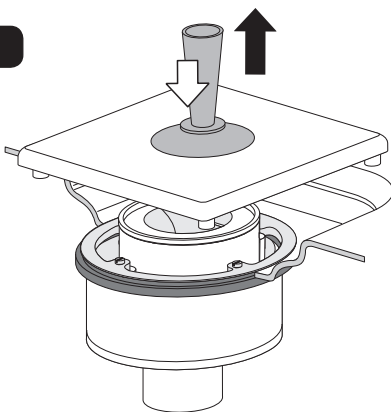

EINBAUANLEITUNG / INSTALLATION INSTRUCTION

KALDEWEI ABLAUFGARNITUR KA 120 senkrecht / KALDEWEI OUTLET FITTING KA 120 VERTICAL

Mod. 4093

1

2

3

4

5

1

2