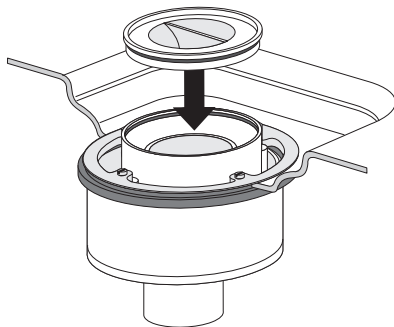

EINBAUANLEITUNG / INSTALLATION INSTRUCTION

KALDEWEI ABLAUFGARNITUR KA 120 senkrecht / KALDEWEI OUTLET FITTING KA 120 VERTICAL

Mod. 4093

1

2

3

4

5