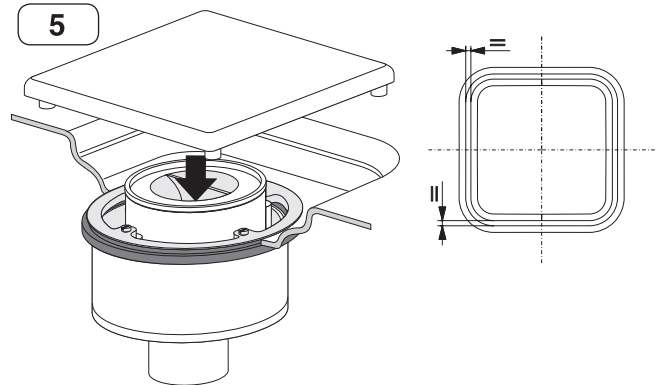

EINBAUANLEITUNG / INSTALLATION INSTRUCTION

KALDEWEI ABLAUFGARNITUR KA 120 senkrecht / KALDEWEI OUTLET FITTING KA 120 VERTICAL

Mod. 4093

1

2

3

4

5