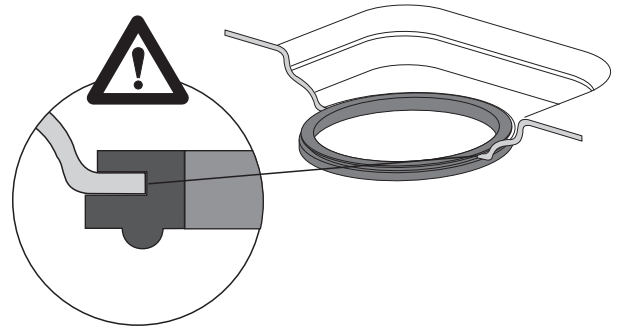

EINBAUANLEITUNG / INSTALLATION INSTRUCTION

KALDEWEI ABLAUFGARNITUR KA 120 senkrecht / KALDEWEI OUTLET FITTING KA 120 VERTICAL

Mod. 4093

1

2

3

4

5