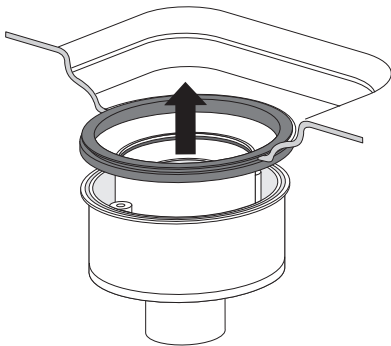

EINBAUANLEITUNG / INSTALLATION INSTRUCTION

KALDEWEI ABLAUFGARNITUR KA 120 senkrecht / KALDEWEI OUTLET FITTING KA 120 VERTICAL

Mod. 4093

1

2

3

4

5