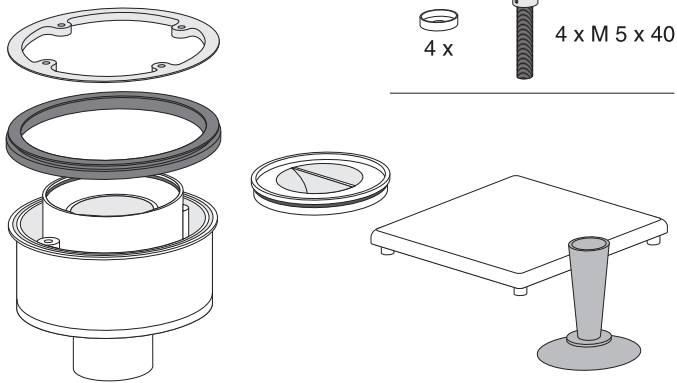

EINBAUANLEITUNG / INSTALLATION INSTRUCTION

KALDEWEI ABLAUFGARNITUR KA 120 senkrecht / KALDEWEI OUTLET FITTING KA 120 VERTICAL

Mod. 4093

1

2

3

4

5