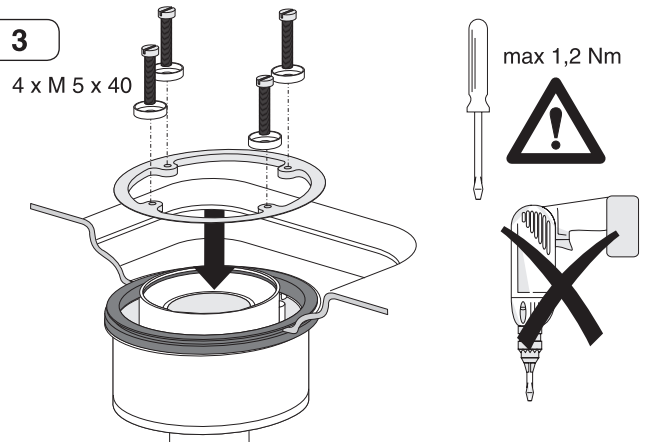

EINBAUANLEITUNG / INSTALLATION INSTRUCTION

KALDEWEI ABLAUFGARNITUR KA 120 senkrecht / KALDEWEI OUTLET FITTING KA 120 VERTICAL

Mod. 4093

1

2

3

4

5