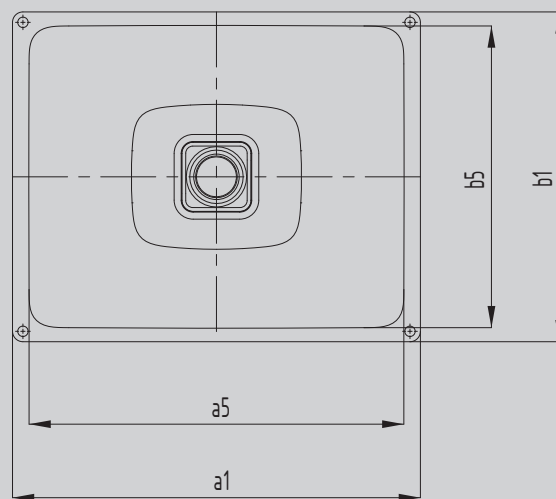

CONO VASQUE SOUS PLAN

- Vasque aux lignes harmonieuses et au caractère haut de gamme
- L'intégration optimale de l'écoulement émaillé vient idéalement parfaire l'aspect géométrique
- Complète idéalement la gamme CONO (baignoires CONODUO et surfaces de douche CONOFLAT)

Photo non contractuelle

Modèle		3078
Longueur extérieure	a_1	470 mm
Longueur intérieure	a_5	432 mm
Largeur extérieure	b_1	381 mm
Largeur intérieure	b_5	348 mm
Distance rebord de la vasque / trou d'évacuation	c_{12}	112 mm
Distance rebord de la vasque / milieu du trou d'évacuation	f_5	191 mm
Poids net		5 kg