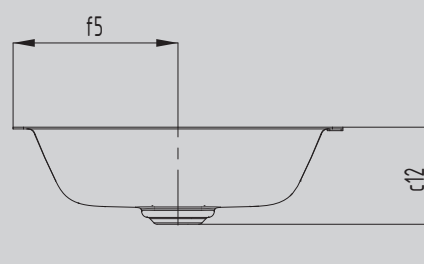

CONO VASQUE SOUS PLAN

- Vasque aux lignes harmonieuses et au caractère haut de gamme
- L'intégration optimale de l'écoulement émaillé vient idéalement parfaire l'aspect géométrique
- Complète idéalement la gamme CONO (baignoires CONODUO et surfaces de douche CONOFLAT)

Photo non contractuelle

Modèle		3078
Longueur extérieure	a_1	470 mm
Longueur intérieure	a_5	432 mm
Largeur extérieure	b_1	381 mm
Largeur intérieure	b_5	348 mm
Distance rebord de la vasque / trou d'évacuation	c_{12}	112 mm
Distance rebord de la vasque / milieu du trou d'évacuation	f_5	191 mm
Poids net		5 kg