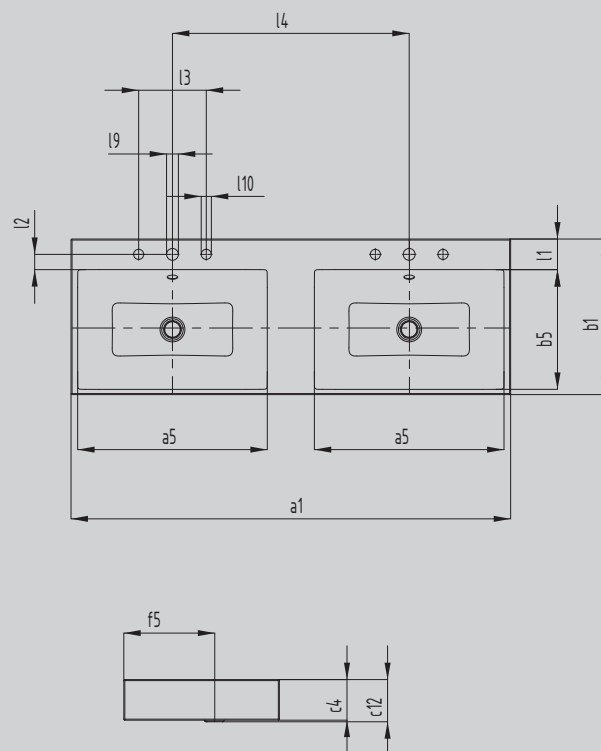

PURO DOUBLE VASQUE À POSER

- Élégante vasque rectangulaire au design pur et classique
- Rebords nets et peu élevés
- Espace intérieur aux dimensions généreuses
- Forme claire et intemporelle - rendue éternelle par le solide acier émaillé KALDEWEI
- Assortie à la série de baignoires PURO
- Design Anke Salomon

Photo non contractuelle

Modèle		3171
Longueur extérieure	a ₁	1300 mm
Longueur intérieure	a ₅	561 mm
Largeur extérieure	b ₁	460 mm
Largeur intérieure	b ₅	354 mm
Hauteur du rebord	c ₄	120 mm
Distance rebord de la vasque / trou d'évacuation	c ₁₂	125 mm
Distance rebord de la vasque / milieu du trou d'évacuation	f ₅	268 mm
Largeur de la plage de robinetterie	l ₁	91 mm
Distance milieu du trou de robinetterie / rebord	l ₂	45 mm
Distance milieu des trous de mélangeurs (robinetterie 3 trous)	l ₃	200 mm
Distance perçages de robinetterie	l ₄	700 mm
Diamètre trou robinetterie centrale	l ₉	Ø 35 mm
Diamètre trous mélangeurs (robinetterie 3 trous)	l ₁₀	Ø 30 mm
Poids net		25 kg