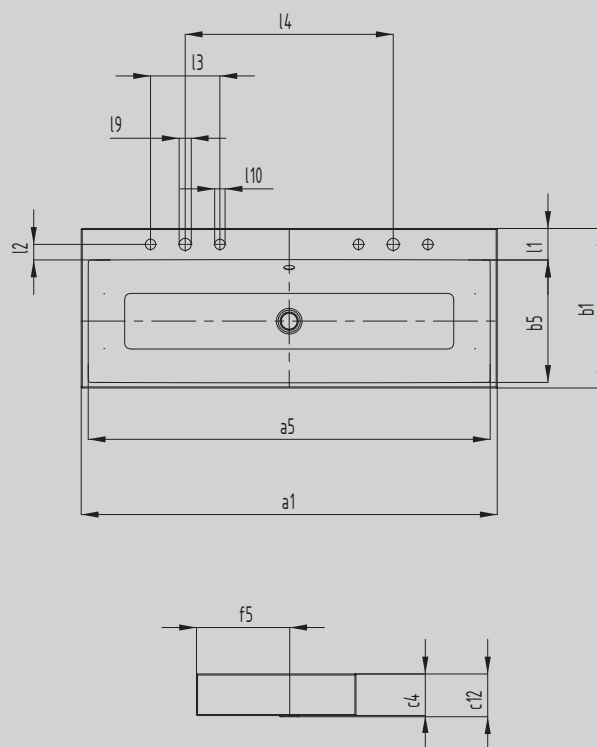

# PURO DOUBLE VASQUE À POSER

- Élégante vasque rectangulaire au design pur et classique
- Rebords nets et peu élevés
- Espace intérieur aux dimensions généreuses
- Forme claire et intemporelle – rendue éternelle par le solide acier émaillé KALDEWEI
- Assortie à la série de baignoires PURO
- Design Anke Salomon

Photo non contractuelle

Modèle		3168
Longueur extérieure	$a_1$	1200 mm
Longueur intérieure	$a_5$	1160 mm
Largeur extérieure	$b_1$	460 mm
Largeur intérieure	$b_5$	354 mm
Hauteur du rebord	$c_4$	120 mm
Distance rebord de la vasque / trou d'évacuation	$c_{12}$	125 mm
Distance rebord de la vasque / milieu du trou d'évacuation	$f_5$	268 mm
Largeur de la plage de robinetterie	$l_1$	91 mm
Distance milieu du trou de robinetterie / rebord	$l_2$	45 mm
Distance milieu des trous de mélangeurs (robinetterie 3 trous)	$l_3$	200 mm
Distance perçages de robinetterie	$l_4$	600 mm
Diamètre trou robinetterie centrale	$l_9$	Ø 35 mm
Diamètre trous mélangeurs (robinetterie 3 trous)	$l_{10}$	Ø 30 mm
Poids net		23 kg