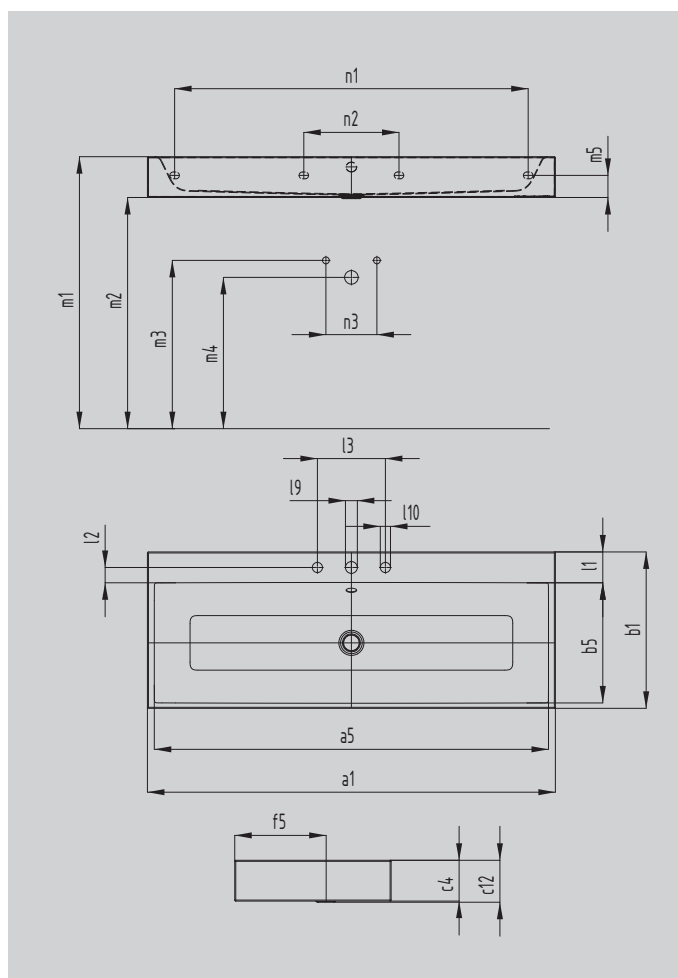

PURO VASQUE MURALE

- Élégante vasque rectangulaire au design pur et classique
- Rebords nets et peu élevés
- Espace intérieur aux dimensions généreuses
- Forme claire et intemporelle - rendue éternelle par le solide acier émaillé KALDEWEI
- Assortie à la série de baignoires PURO
- Design Anke Salomon

Photo non contractuelle

Modèle		3164
Longueur extérieure	a ₁	600 mm
Longueur intérieure	a ₅	560 mm
Largeur extérieure	b ₁	460 mm
Largeur intérieure	b ₅	345 mm
Hauteur du rebord	c ₄	120 mm
Distance rebord de la vasque / trou d'évacuation	c ₁₂	125 mm
Distance rebord de la vasque / milieu du trou d'évacuation	f ₅	268 mm
Largeur de la plage de robinetterie	l ₁	91 mm
Distance milieu du trou de robinetterie / rebord	l ₂	45 mm
Distance milieu des trous de mélangeurs (robinetterie 3 trous)	l ₃	200 mm
Diamètre trou robinetterie centrale	l ₉	Ø 35 mm
Diamètre trous mélangeurs (robinetterie 3 trous)	l ₁₀	Ø 30 mm
Distance rebord supérieur (OKFF) / sol fini	m ₁	820 - 850 mm
Distance rebord inférieur / sol fini	m ₂	700 - 730 mm
Distance milieu arrivée d'eau / sol fini	m ₃	570 - 600 mm
Distance milieu évacuation murale / sol fini	m ₄	520 - 580 mm
Distance trous de fixation / rebord inférieur	m ₅	65 mm
Distance entre milieu trous de fixation	n ₂	280 mm
Distance milieu trou arrivée eau chaude / arrivée eau froide	n ₃	80 - 150 mm
Poids net		13 kg