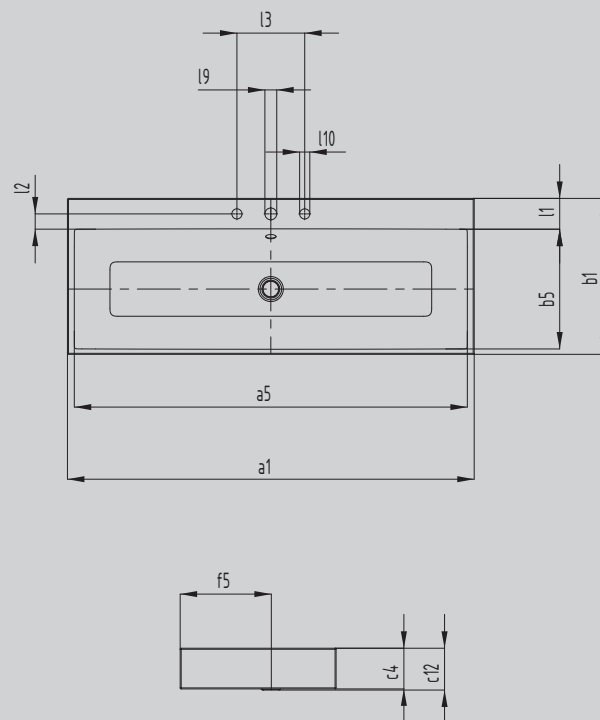

PURO VASQUE À POSER

- Élégante vasque rectangulaire au design pur et classique
- Rebords nets et peu élevés
- Espace intérieur aux dimensions généreuses
- Forme claire et intemporelle – rendue éternelle par le solide acier émaillé KALDEWEI
- Assortie à la série de baignoires PURO
- Design Anke Salomon

Photo non contractuelle

Modèle		3157
Longueur extérieure	a_1	600 mm
Longueur intérieure	a_5	561 mm
Largeur extérieure	b_1	460 mm
Largeur intérieure	b_5	354 mm
Hauteur du rebord	c_4	120 mm
Distance rebord de la vasque / trou d'évacuation	c_{12}	125 mm
Distance rebord de la vasque / milieu du trou d'évacuation	f_5	268 mm
Largeur de la plage de robinetterie	l_1	91 mm
Distance milieu du trou de robinetterie / rebord	l_2	45 mm
Distance milieu des trous de mélangeurs (robinetterie 3 trous)	l_3	200 mm
Diamètre trou robinetterie centrale	l_9	Ø 35 mm
Diamètre trous mélangeurs (robinetterie 3 trous)	l_{10}	Ø 30 mm
Poids net		13 kg