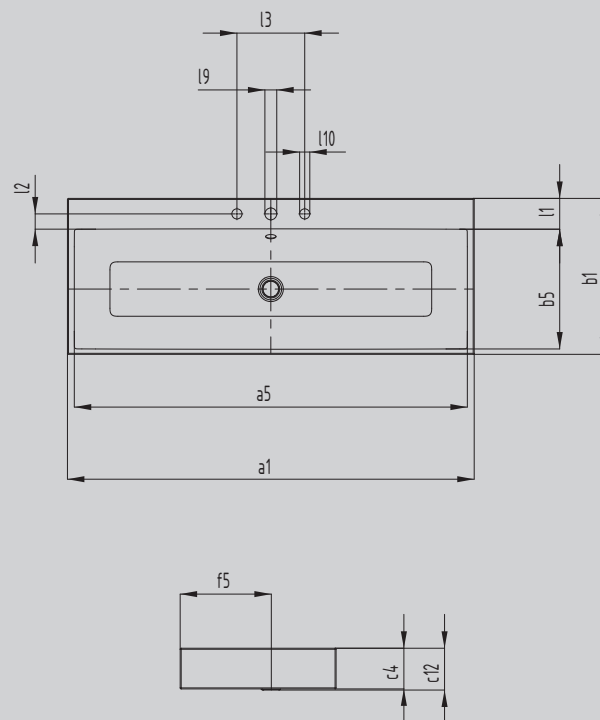

PURO VASQUE À POSER

- Élégante vasque rectangulaire au design pur et classique
- Rebords nets et peu élevés
- Espace intérieur aux dimensions généreuses
- Forme claire et intemporelle – rendue éternelle par le solide acier émaillé KALDEWEI
- Assortie à la série de baignoires PURO
- Design Anke Salomon

Photo non contractuelle

Modèle		3156
Longueur extérieure	a_1	460 mm
Longueur intérieure	a_5	421 mm
Largeur extérieure	b_1	460 mm
Largeur intérieure	b_5	354 mm
Hauteur du rebord	c_4	120 mm
Distance rebord de la vasque / trou d'évacuation	c_{12}	115 mm
Distance rebord de la vasque / milieu du trou d'évacuation	f_5	268 mm
Largeur de la plage de robinetterie	l_1	91 mm
Distance milieu du trou de robinetterie / rebord	l_2	45 mm
Distance milieu des trous de mélangeurs (robinetterie 3 trous)	l_3	200 mm
Diamètre trou robinetterie centrale	l_9	Ø 35 mm
Diamètre trous mélangeurs (robinetterie 3 trous)	l_{10}	Ø 30 mm
Poids net		11 kg