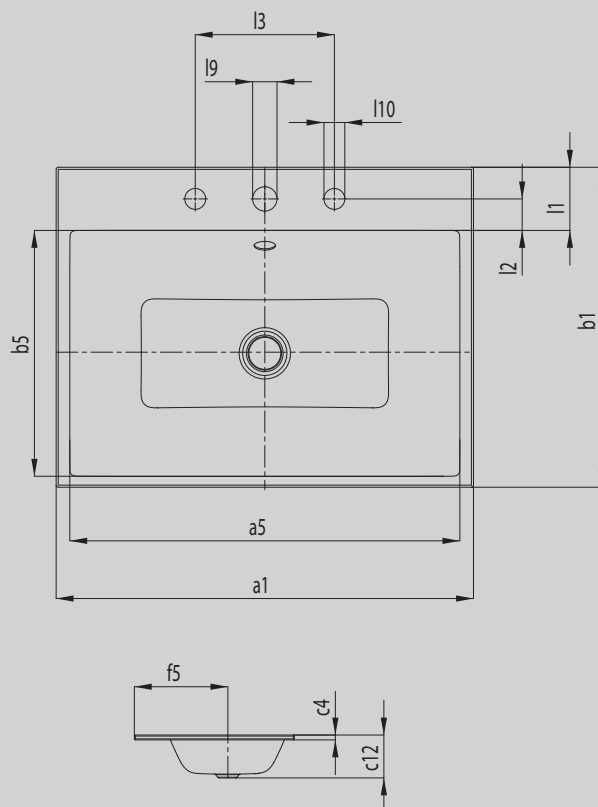

PURO

VASQUE AFFLEURANTE

- Élégante vasque rectangulaire au design pur et classique
- Rebords nets et peu élevés
- Espace intérieur aux dimensions généreuses
- Forme claire et intemporelle - rendue éternelle par le solide acier émaillé KALDEWEI
- Assortie à la série de baignoires PURO
- Design Anke Salomon

Photo non contractuelle

Modèle		3151
Longueur extérieure	a_1	600 mm
Longueur intérieure	a_5	561 mm
Largeur extérieure	b_1	460 mm
Largeur intérieure	b_5	354 mm
Hauteur du rebord	c_4	14 mm
Distance rebord de la vasque / trou d'évacuation	c_{12}	125 mm
Distance rebord de la vasque / milieu du trou d'évacuation	f_5	268 mm
Largeur de la plage de robinetterie	l_1	91 mm
Distance milieu du trou de robinetterie / rebord	l_2	45 mm
Distance milieu des trous de mélangeurs (robinetterie 3 trous)	l_3	200 mm
Diamètre trou robinetterie centrale	l_9	Ø 35 mm
Diamètre trous mélangeurs (robinetterie 3 trous)	l_{10}	Ø 30 mm
Poids net		7 kg