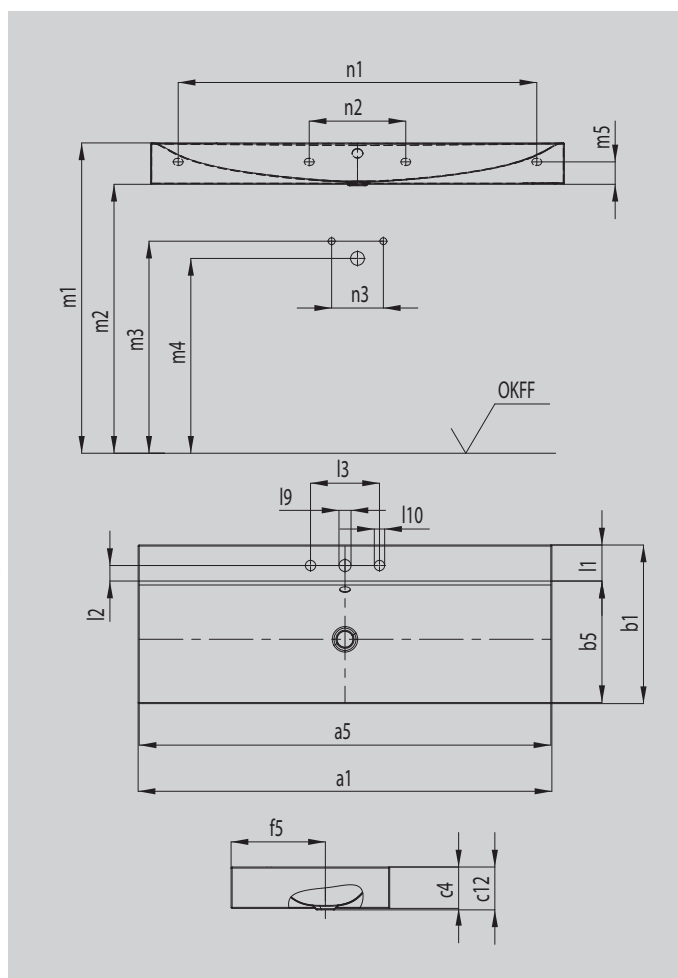

SILENIO VASQUE MURALE

- Un design à la fois fluide, sensuel et moderne
- Confort optimal grâce aux dimensions généreuses de la vasque
- Forme intérieure douce et organique
- La forme permet l'installation d'une robinetterie à sortie courte, préservant un vaste espace pour la toilette
- Il en résulte, en association avec la baignoire SILENIO et la surface de douche SCONA, une salle de bains entièrement réalisée en acier émaillé
- Design Anke Salomon

Photo non contractuelle

Modèle		3044
Longueur extérieure	a ₁	600 mm
Longueur intérieure	a ₅	594 mm
Largeur extérieure	b ₁	460 mm
Largeur intérieure	b ₅	353 mm
Hauteur du rebord	c ₄	120 mm
Distance rebord de la vasque / trou d'évacuation	c ₁₂	123 mm
Distance rebord de la vasque / milieu du trou d'évacuation	f ₅	273 mm
Largeur de la plage de robinetterie	l ₁	105 mm
Distance milieu du trou de robinetterie / rebord	l ₂	45 mm
Distance milieu des trous de mélangeurs (robinetterie 3 trous)	l ₃	200 mm
Diamètre trou robinetterie centrale	l ₉	Ø 35 mm
Diamètre trous mélangeurs (robinetterie 3 trous)	l ₁₀	Ø 30 mm
Distance rebord supérieur (OKFF) / sol fini	m ₁	820 - 850 mm
Distance rebord inférieur / sol fini	m ₂	700 - 730 mm
Distance milieu arrivée d'eau / sol fini	m ₃	570 - 600 mm
Distance milieu évacuation murale / sol fini	m ₄	520 - 580 mm
Distance trous de fixation / rebord inférieur	m ₅	65 mm
Distance entre milieu trous de fixation	n ₂	280 mm
Distance milieu trou arrivée eau chaude / arrivée eau froide	n ₃	80 - 150 mm
Poids net		13 kg