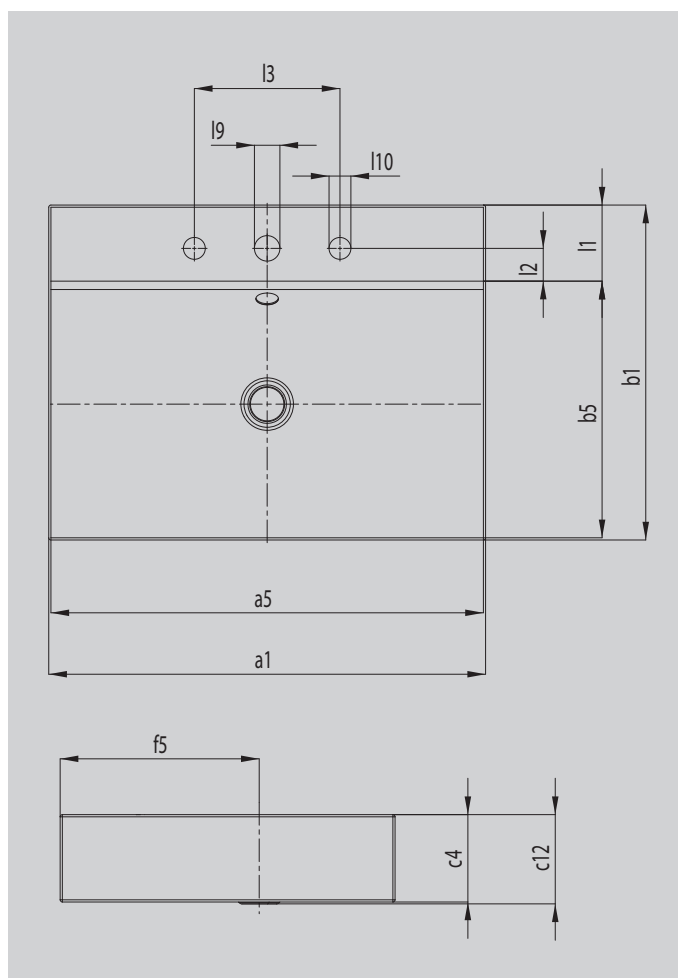

SILENIO

VASQUE À POSER

(HAUTEUR DE LA PLAGE 120 MM)

- Un design à la fois fluide, sensuel et moderne
- Confort optimal grâce aux dimensions généreuses de la vasque
- Forme intérieure douce et organique
- La forme permet l'installation d'une robinetterie à sortie courte, préservant un vaste espace pour la toilette
- Il en résulte, en association avec la baignoire SILENIO et la surface de douche SCONA, une salle de bains entièrement réalisée en acier émaillé
- Design Anke Salomon

Photo non contractuelle

Modèle		3043
Longueur extérieure	a ₁	900 mm
Longueur intérieure	a ₅	894 mm
Largeur extérieure	b ₁	460 mm
Largeur intérieure	b ₅	353 mm
Hauteur du rebord	c ₄	120 mm
Distance rebord de la vasque / trou d'évacuation	c ₁₂	123 mm
Distance rebord de la vasque / milieu du trou d'évacuation	f ₅	273 mm
Largeur de la plage de robinetterie	l ₁	105 mm
Distance milieu du trou de robinetterie / rebord	l ₂	45 mm
Distance milieu des trous de mélangeurs (robinetterie 3 trous)	l ₃	200 mm
Diamètre trou robinetterie centrale	l ₉	Ø 35 mm
Diamètre trous mélangeurs (robinetterie 3 trous)	l ₁₀	Ø 30 mm
Poids net		17 kg