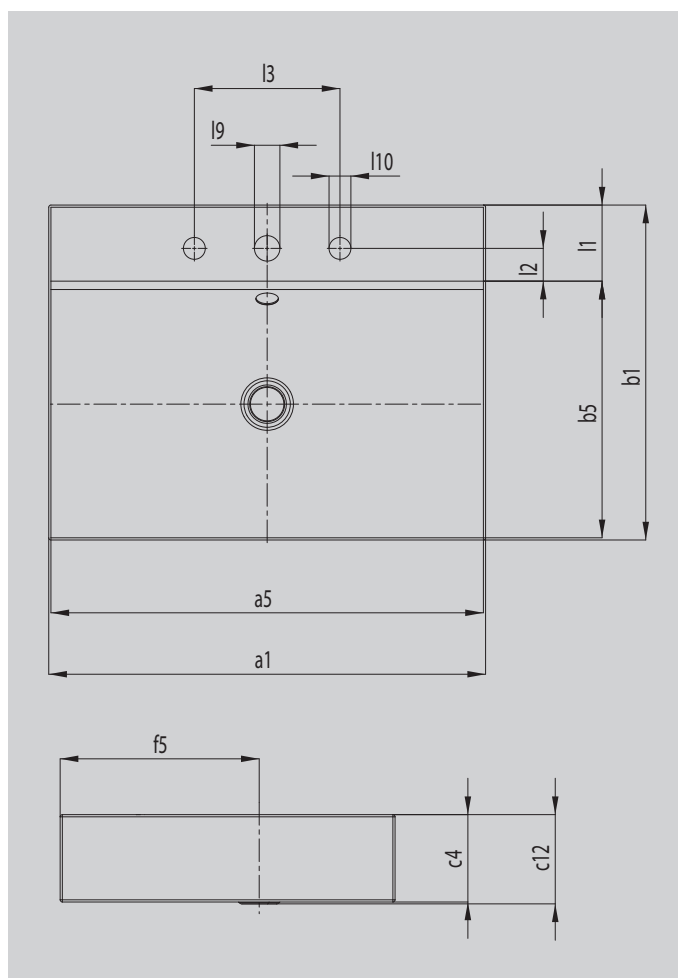

## VASQUE À POSER

(HAUTEUR DE LA PLAGE 120 MM)

- Un design à la fois fluide, sensuel et moderne
- Confort optimal grâce aux dimensions généreuses de la vasque
- Forme intérieure douce et organique
- La forme permet l'installation d'une robinetterie à sortie courte, préservant un vaste espace pour la toilette
- Il en résulte, en association avec la baignoire SILENIO et la surface de douche SCONA, une salle de bains entièrement réalisée en acier émaillé
- Design Anke Salomon

Photo non contractuelle

Modèle		3042
Longueur extérieure	a <sub>1</sub>	600 mm
Longueur intérieure	a <sub>5</sub>	594 mm
Largeur extérieure	b <sub>1</sub>	460 mm
Largeur intérieure	b <sub>5</sub>	353 mm
Hauteur du rebord	c <sub>4</sub>	120 mm
Distance rebord de la vasque / trou d'évacuation	c <sub>12</sub>	123 mm
Distance rebord de la vasque / milieu du trou d'évacuation	f <sub>5</sub>	273 mm
Largeur de la plage de robinetterie	l <sub>1</sub>	105 mm
Distance milieu du trou de robinetterie / rebord	l <sub>2</sub>	45 mm
Distance milieu des trous de mélangeurs (robinetterie 3 trous)	l <sub>3</sub>	200 mm
Diamètre trou robinetterie centrale	l <sub>9</sub>	Ø 35 mm
Diamètre trous mélangeurs (robinetterie 3 trous)	l <sub>10</sub>	Ø 30 mm
Poids net		13 kg