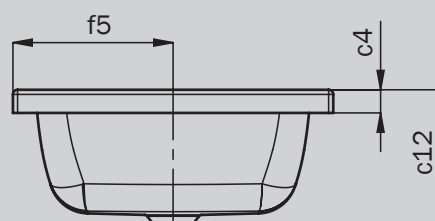

# VASQUE À POSER CAYONO

- Espace intérieur confortable grâce à une profondeur généreuse
- Design puriste agrémenté de surfaces doucement courbées
- Des rayons de courbure généreux facilitent grandement le nettoyage
- Solution élégante - protection anti-débordement à l'extérieur de la zone visible
- En acier émaillé KALDEWEI

Photo non contractuelle

Modèle		3189
Longueur extérieure	$a_1$	580 mm
Longueur intérieure	$a_5$	562 mm
Largeur extérieure	$b_1$	415 mm
Largeur intérieure	$b_5$	396 mm
Hauteur du rebord	$c_4$	30 mm
Distance rebord de la vasque / trou d'évacuation	$c_{12}$	173 mm
Distance rebord de la vasque / milieu du trou d'évacuation	$f_5$	208 mm
Poids net		10 kg