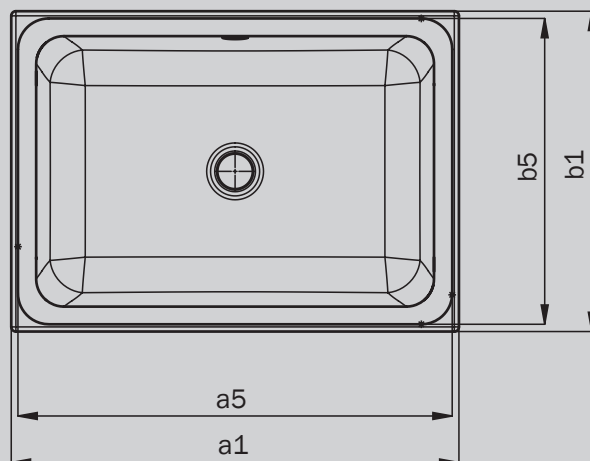

# VASQUE À POSER CAYONO

- Espace intérieur confortable grâce à une profondeur généreuse
- Design puriste agrémenté de surfaces doucement courbées
- Des rayons de courbure généreux facilitent grandement le nettoyage
- Solution élégante - protection anti-débordement à l'extérieur de la zone visible
- En acier émaillé KALDEWEI

Photo non contractuelle

Modèle		3189
Longueur extérieure	$a_1$	580 mm
Longueur intérieure	$a_5$	562 mm
Largeur extérieure	$b_1$	415 mm
Largeur intérieure	$b_5$	396 mm
Hauteur du rebord	$c_4$	30 mm
Distance rebord de la vasque / trou d'évacuation	$c_{12}$	173 mm
Distance rebord de la vasque / milieu du trou d'évacuation	$f_5$	208 mm
Poids net		10 kg