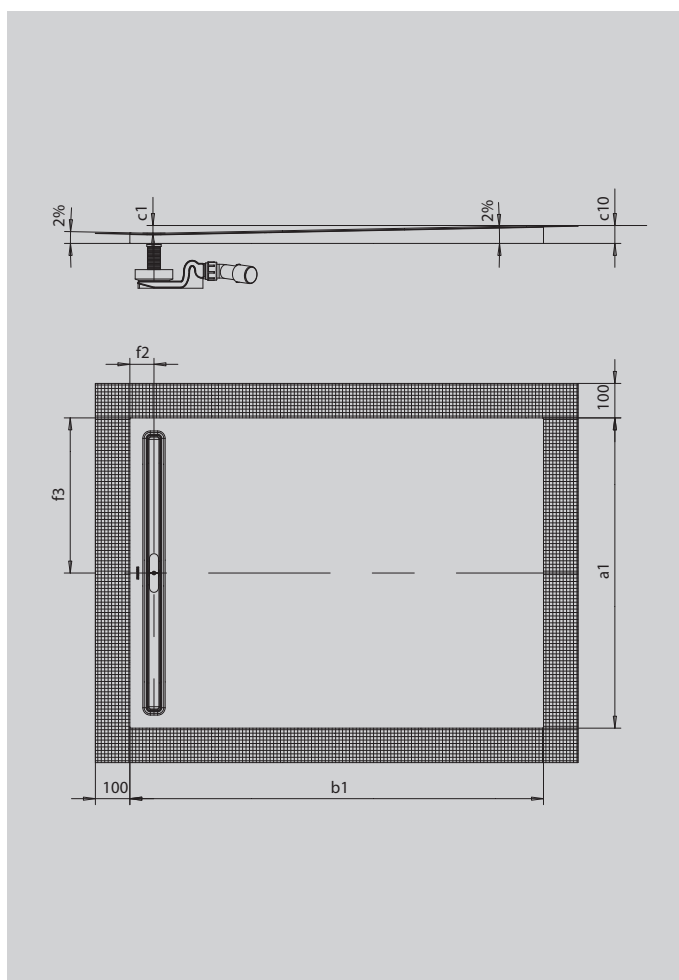

NEXSYS

- Surface de douche de plain-pied en acier émaillé KALDEWEI
- Design : Surface totalement plane – sans contours intérieurs, pour une surface généreuse et un agencement harmonieux de la salle de bain. Caniveau d'écoulement discret avec cache design affleurant
- Système 4-en-1 composé d'une surface de douche émaillée, d'un caniveau d'écoulement, d'une bande d'étanchéité périphérique, d'un support de pente avec contre-pente entre le caniveau et le mur. Le système est complété par la garniture d'écoulement souhaitée, comprenant un filtre cheveux et un cache design haute qualité inclus dans la gamme d'accessoires
- Accessoires fournis : bande d'insonorisation
- Faibles hauteurs d'installation à partir de 84 mm (selon les dimensions et le caniveau de douche)

Photo non contractuelle

Modèle 2621	KA 4121	KA 4122
Hauteur totale	114.0-184.0	94
Hauteur de montage	90.0-160.0	70

ANTISLIP
SECURE

Modèle		2621
Longueur extérieure	a_1	900 mm
Largeur extérieure	b_1	1300 mm
Profondeur intérieure	c_1	24 mm
Hauteur receveur + support à carreler	c_{10}	54 mm
Distance bord produit/ centre orifice d'écoulement	$f_2; f_3$	70; 450 mm
Hauteur totale vidage KA 4121 min.		114 mm
Hauteur totale vidage KA 4121 max.		184 mm
Hauteur totale vidage KA 4122		94 mm
Poids net		29 kg