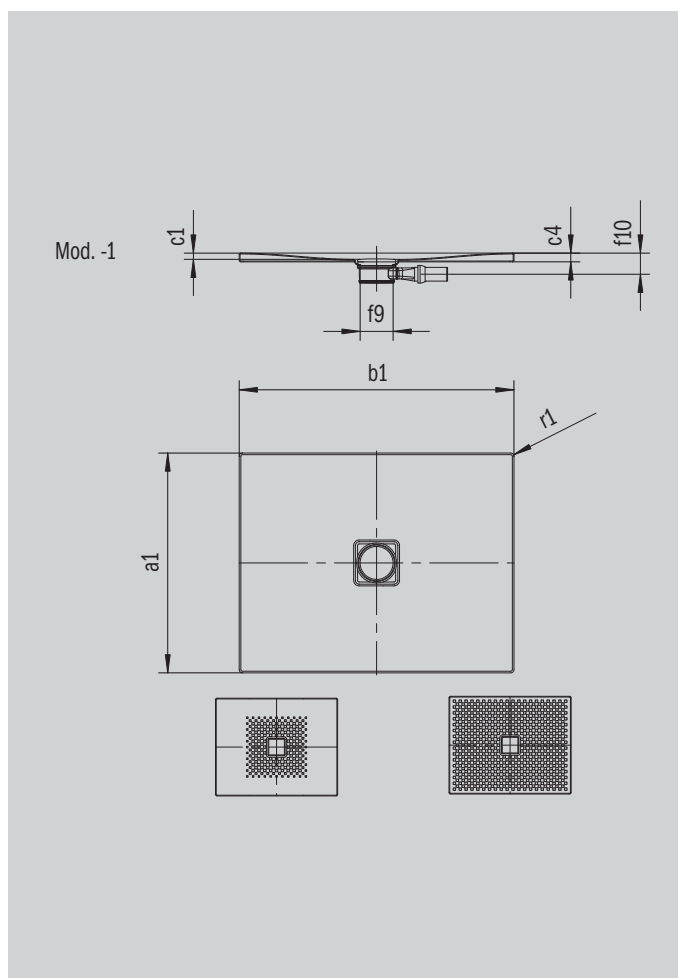

# CONOFLAT

- Design limpide, épuré
- Confort maximum grâce au couvercle de bonde plat, émaillé, inséré à fleur dans le plan de douche
- Possibilité de montage entièrement de plain-pied
- Le complément idéal de votre baignoire CONODUO et de votre vasque CONO
- Design Sottsass Associati
- En acier émaillé KALDEWEI

Photo non contractuelle

Modèle 867	KA 120 horizontal	KA 120 extraplat	KA 120 vertical
Hauteur totale	106	86	49
Hauteur de montage	83	63	83

ANTISLIP  
**SECURE<sup>+</sup>**

Modèle		867
Longueur extérieure	$a_1$	1000 mm
Largeur extérieure	$b_1$	1800 mm
Profondeur intérieure	$c_1$	23 mm
Hauteur du rebord	$c_4$	32 mm
Diamètre bonde	$f_9$	Ø 120 mm
Hauteur de raccordement du siphon	$f_{10}$	76 mm
Rayon extérieur	$r_1$	12 mm
Poids net		45 kg
Émaillage antidérapant partiel		588 x 588 mm
Émaillage antidérapant complet		932 x 1748 mm
Émaillage antidérapant SECURE PLUS		toute la surface