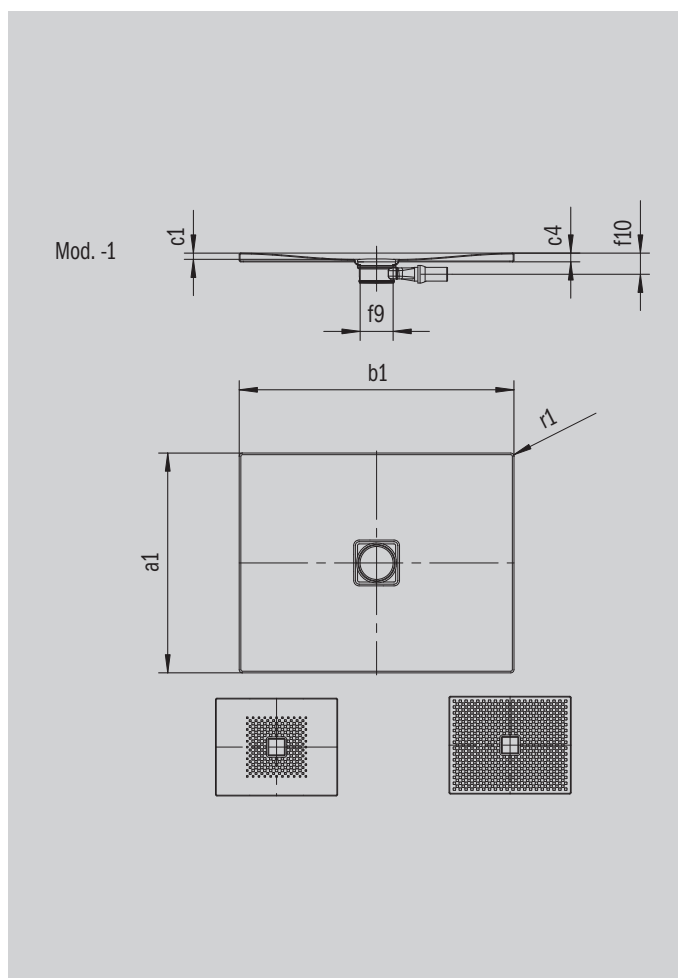

CONOFLAT

- Design limpide, épuré
- Confort maximum grâce au couvercle de bonde plat, émaillé, inséré à fleur dans le plan de douche
- Possibilité de montage entièrement de plain-pied
- Le complément idéal de votre baignoire CONODUO et de votre vasque CONO
- Design Sottsass Associati
- En acier émaillé KALDEWEI

Photo non contractuelle

Modèle 866	KA 120 horizontal	KA 120 extraplat	KA 120 vertical
Hauteur totale	106	86	49
Hauteur de montage	83	63	83

ANTISLIP
SECURE⁺

Modèle		866
Longueur extérieure	a_1	900 mm
Largeur extérieure	b_1	1800 mm
Profondeur intérieure	c_1	23 mm
Hauteur du rebord	c_4	32 mm
Diamètre bonde	f_9	Ø 120 mm
Hauteur de raccordement du siphon	f_{10}	76 mm
Rayon extérieur	r_1	12 mm
Poids net		41 kg
Émaillage antidérapant partiel		492 x 492 mm
Émaillage antidérapant complet		836 x 1748 mm
Émaillage antidérapant SECURE PLUS		toute la surface