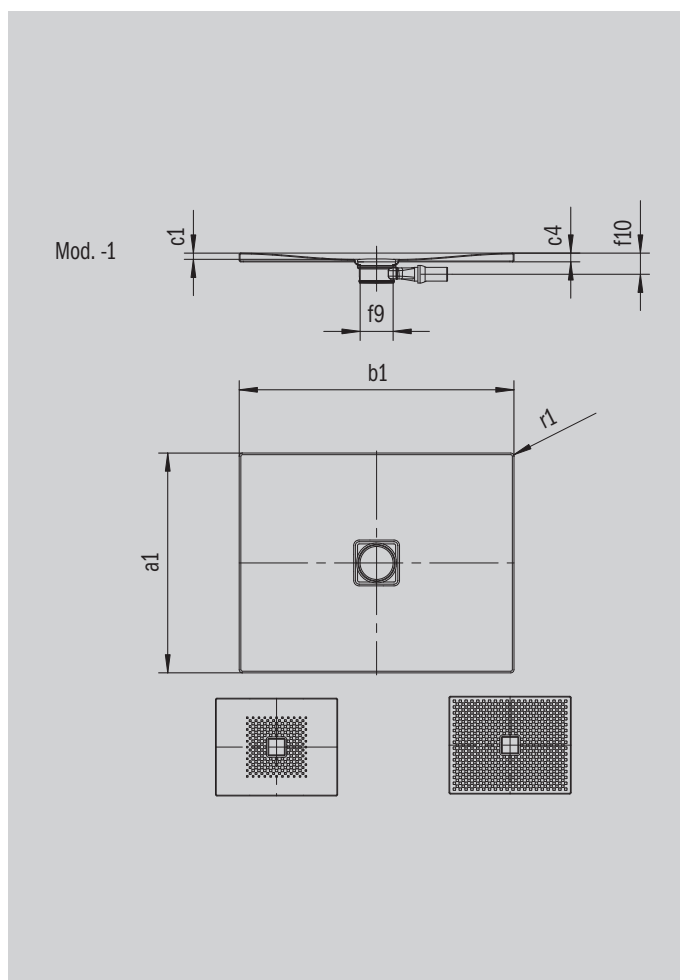

CONOFLAT

- Design limpide, épuré
- Confort maximum grâce au couvercle de bonde plat, émaillé, inséré à fleur dans le plan de douche
- Possibilité de montage entièrement de plain-pied
- Le complément idéal de votre baignoire CONODUO et de votre vasque CONO
- Design Sottsass Associati
- En acier émaillé KALDEWEI

Photo non contractuelle

Modèle 865	KA 120 horizontal	KA 120 extraplat	KA 120 vertical
Hauteur totale	106	86	49
Hauteur de montage	83	63	83

ANTISLIP
SECURE⁺

Modèle		865
Longueur extérieure	a_1	800 mm
Largeur extérieure	b_1	1800 mm
Profondeur intérieure	c_1	23 mm
Hauteur du rebord	c_4	32 mm
Diamètre bonde	f_9	Ø 120 mm
Hauteur de raccordement du siphon	f_{10}	76 mm
Rayon extérieur	r_1	12 mm
Poids net		35 kg
Émaillage antidérapant partiel		492 x 492 mm
Émaillage antidérapant complet		740 x 1748 mm
Émaillage antidérapant SECURE PLUS		toute la surface