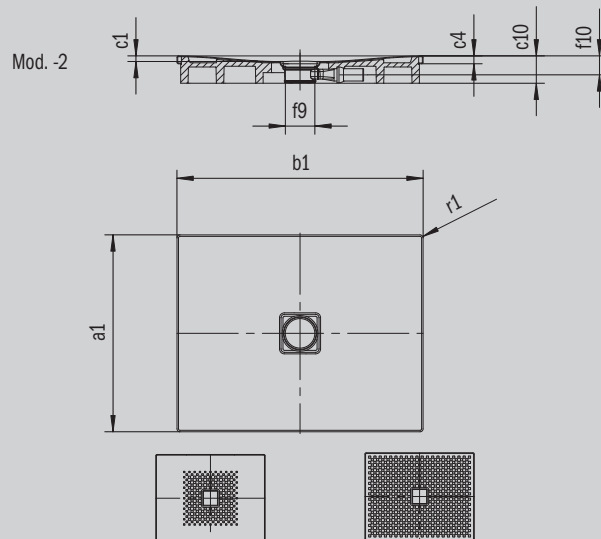

# CONOFLAT

- Design limpide, épuré
- Confort maximum grâce au couvercle de bonde plat, émaillé, inséré à fleur dans le plan de douche
- Possibilité de montage entièrement de plain-pied
- Le complément idéal de votre baignoire CONODUO et de votre vasque CONO
- Design Sottsass Associati
- En acier émaillé KALDEWEI

Photo non contractuelle

Modèle 858	KA 120 horizontal	KA 120 extraplat	KA 120 vertical
Hauteur totale	106	86	37
Hauteur de montage	83	63	83

ANTISLIP  
**SECURE**

Modèle		858
Longueur extérieure	$a_1$	750 mm
Largeur extérieure	$b_1$	1600 mm
Profondeur intérieure	$c_1$	23 mm
Hauteur du rebord	$c_4$	32 mm
Hauteur receveur + support extraplat	$c_{16}$	37 mm
Diamètre bonde	$f_9$	Ø 120 mm
Rayon extérieur	$r_1$	12 mm
Poids net		30 kg
Émaillage antidérapant partiel		492 x 492 mm
Émaillage antidérapant complet		692 x 1556 mm
Émaillage antidérapant SECURE PLUS		toute la surface