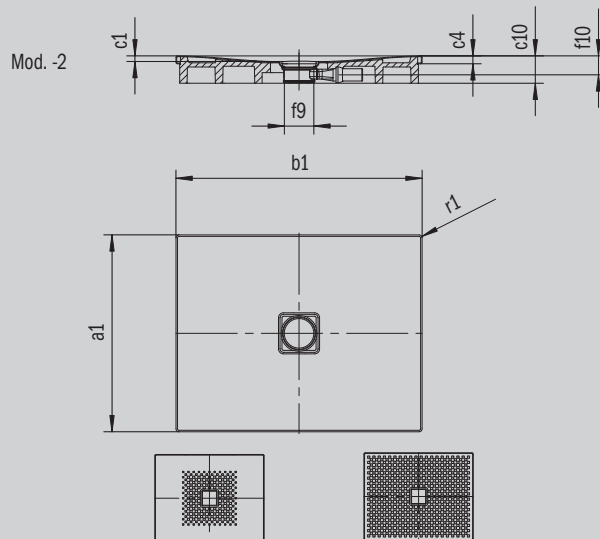

CONOFLAT

- Design limpide, épuré
- Confort maximum grâce au couvercle de bonde plat, émaillé, inséré à fleur dans le plan de douche
- Possibilité de montage entièrement de plain-pied
- Le complément idéal de votre baignoire CONODUO et de votre vasque CONO
- Design Sottsass Associati
- En acier émaillé KALDEWEI

Photo non contractuelle

Modèle 856	KA 120 horizontal	KA 120 extraplat	KA 120 vertical
Hauteur totale	106	86	49
Hauteur de montage	83	63	83

ANTISLIP
SECURE

Modèle		856
Longueur extérieure	a_1	900 mm
Largeur extérieure	b_1	1500 mm
Profondeur intérieure	c_1	23 mm
Hauteur du rebord	c_4	32 mm
Hauteur receveur + support à carreler	c_{10}	110 mm
Diamètre bonde	f_9	Ø 120 mm
Hauteur de raccordement du siphon	f_{10}	76 mm
Rayon extérieur	r_1	12 mm
Poids net		37 kg
Émaillage antidérapant partiel		492 x 492 mm
Émaillage antidérapant complet		836 x 1412 mm
Émaillage antidérapant SECURE PLUS		toute la surface