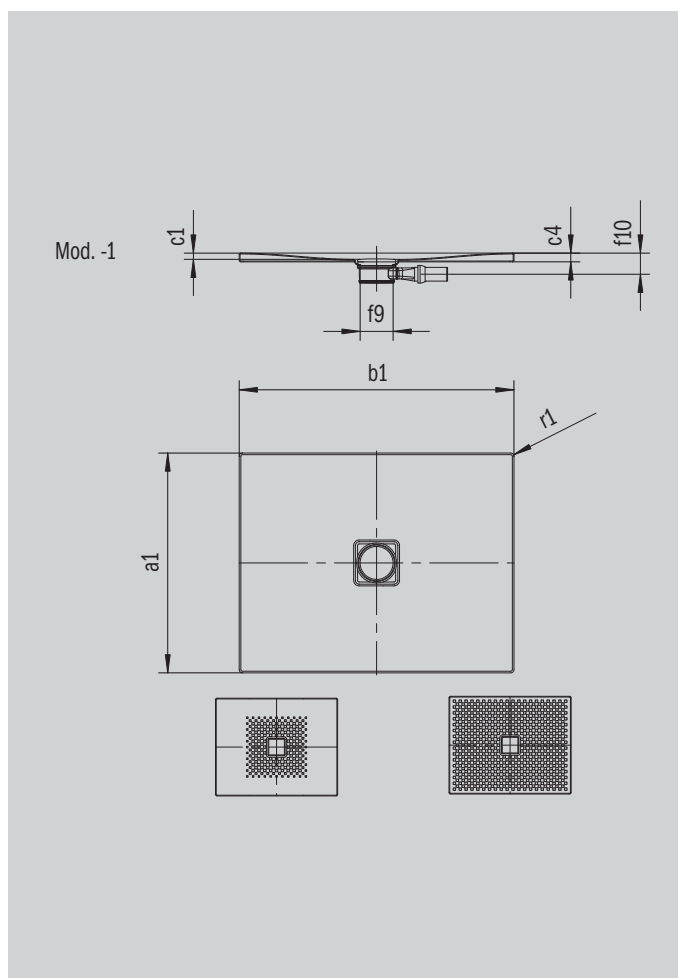

CONOFLAT

- Design limpide, épuré
- Confort maximum grâce au couvercle de bonde plat, émaillé, inséré à fleur dans le plan de douche
- Possibilité de montage entièrement de plain-pied
- Le complément idéal de votre baignoire CONODUO et de votre vasque CONO
- Design Sottsass Associati
- En acier émaillé KALDEWEI

Photo non contractuelle

Modèle 853	KA 120 horizontal	KA 120 extraplat	KA 120 vertical
Hauteur totale	106	86	49
Hauteur de montage	83	63	83

ANTISLIP
SECURE⁺

Modèle		853
Longueur extérieure	a_1	750 mm
Largeur extérieure	b_1	900 mm
Profondeur intérieure	c_1	23 mm
Hauteur du rebord	c_4	32 mm
Diamètre bonde	f_9	Ø 120 mm
Hauteur de raccordement du siphon	f_{10}	76 mm
Rayon extérieur	r_1	12 mm
Poids net		18 kg
Émaillage antidérapant partiel		492 x 492 mm
Émaillage antidérapant complet		692 x 836 mm
Émaillage antidérapant SECURE PLUS		toute la surface