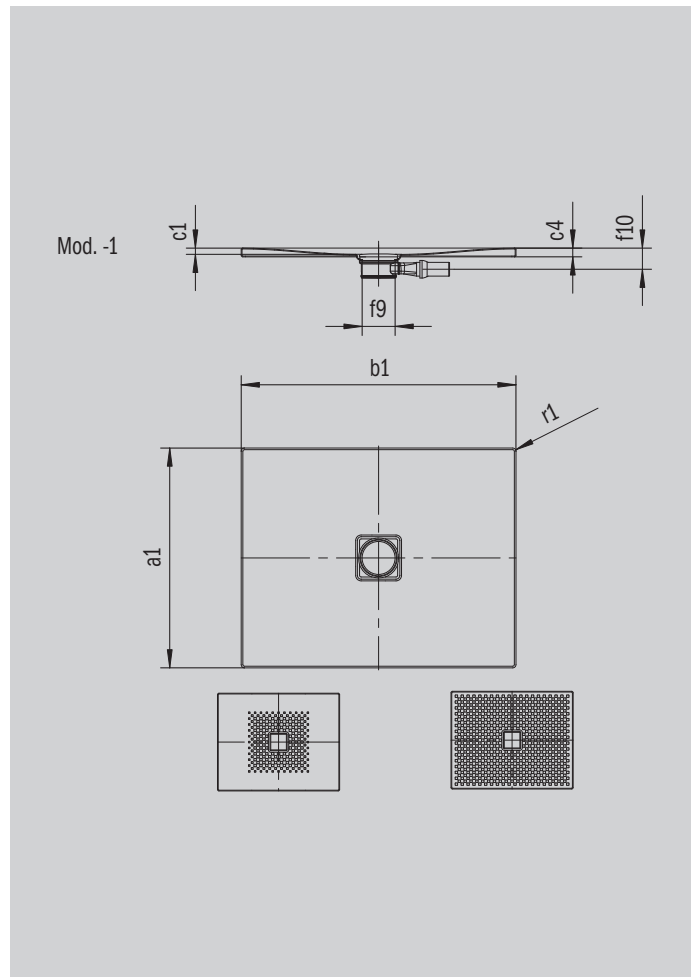

# CONOFLAT

- Design limpide, épuré
- Confort maximum grâce au couvercle de bonde plat, émaillé, inséré à fleur dans le plan de douche
- Possibilité de montage entièrement de plain-pied
- Le complément idéal de votre baignoire CONODUO et de votre vasque CONO
- Design Sottsass Associati
- En acier émaillé KALDEWEI

Photo non contractuelle

Modèle 852	KA 120 horizontal	KA 120 extraplat	KA 120 vertical
Hauteur totale	106	86	49
Hauteur de montage	83	63	83

ANTISLIP  
**SECURE<sup>+</sup>**

Modèle		852
Longueur extérieure	$a_1$	800 mm
Largeur extérieure	$b_1$	800 mm
Profondeur intérieure	$c_1$	23 mm
Hauteur du rebord	$c_4$	32 mm
Diamètre bonde	$f_9$	Ø 120 mm
Hauteur de raccordement du siphon	$f_{10}$	76 mm
Rayon extérieur	$r_1$	12 mm
Poids net		17 kg
Émaillage antidérapant partiel		492 x 492 mm
Émaillage antidérapant complet		740 x 740 mm
Émaillage antidérapant SECURE PLUS		toute la surface