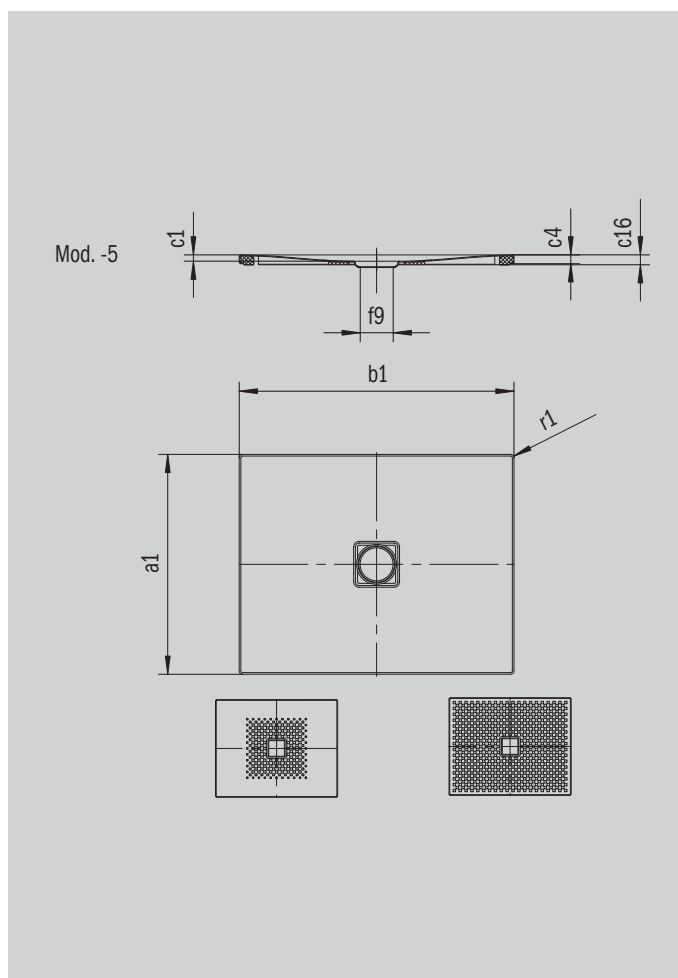

CONOFLAT

- Design limpide, épuré
- Confort maximum grâce au couvercle de bonde plat, émaillé, inséré à fleur dans le plan de douche
- Possibilité de montage entièrement de plain-pied
- Le complément idéal de votre baignoire CONODUO et de votre vasque CONO
- Design Sottsass Associati
- En acier émaillé KALDEWEI

Photo non contractuelle

Modèle 795	KA 120 horizontal	KA 120 extraplat	KA 120 vertical
Hauteur totale	106	86	49
Hauteur de montage	83	63	83

ANTISLIP
SECURE

Modèle		795
Longueur extérieure	a_1	900 mm
Largeur extérieure	b_1	1400 mm
Profondeur intérieure	c_1	23 mm
Hauteur du rebord	c_4	32 mm
Hauteur receveur + support à carreler	c_{10}	110 mm
Diamètre bonde	f_9	Ø 120 mm
Hauteur de raccordement du siphon	f_{10}	76 mm
Rayon extérieur	r_1	12 mm
Poids net		33 kg
Émaillage antidérapant partiel		492 x 492 mm
Émaillage antidérapant complet		836 x 1316 mm
Émaillage antidérapant SECURE PLUS		toute la surface