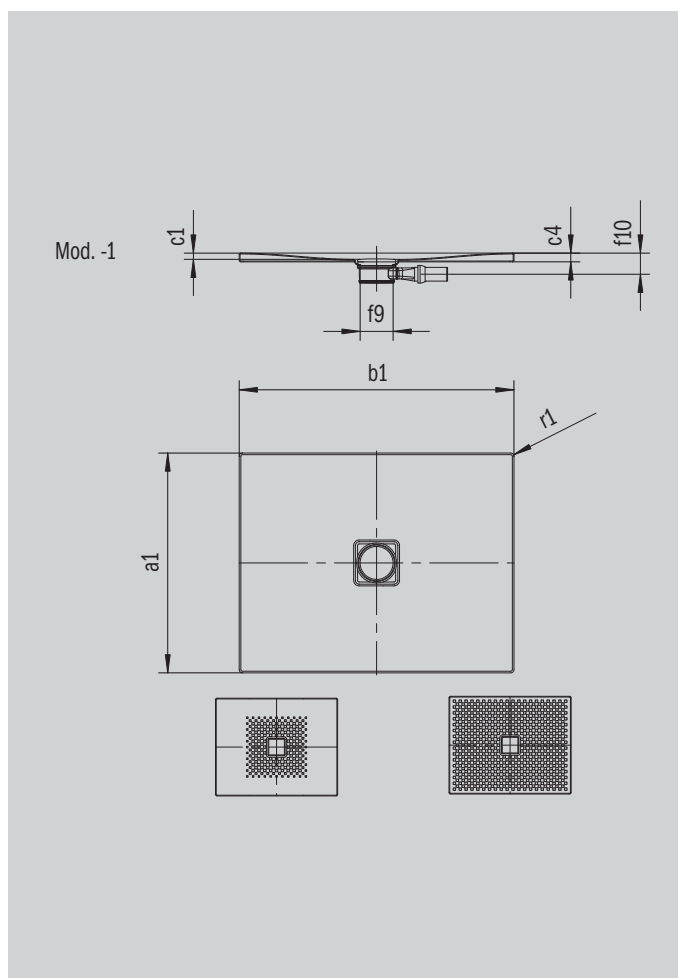

CONOFLAT

- Design limpide, épuré
- Confort maximum grâce au couvercle de bonde plat, émaillé, inséré à fleur dans le plan de douche
- Possibilité de montage entièrement de plain-pied
- Le complément idéal de votre baignoire CONODUO et de votre vasque CONO
- Design Sottsass Associati
- En acier émaillé KALDEWEI

Photo non contractuelle

Modèle 794	KA 120 horizontal	KA 120 extraplat	KA 120 vertical
Hauteur totale	106	86	37
Hauteur de montage	83	63	83

ANTISLIP
SECURE⁺

Modèle		794
Longueur extérieure	a_1	800 mm
Largeur extérieure	b_1	1400 mm
Profondeur intérieure	c_1	23 mm
Hauteur du rebord	c_4	32 mm
Hauteur receveur + support extraplat	c_{16}	37 mm
Diamètre bonde	f_9	Ø 120 mm
Rayon extérieur	r_1	12 mm
Poids net		28 kg
Émaillage antidérapant partiel		492 x 492 mm
Émaillage antidérapant complet		740 x 1316 mm
Émaillage antidérapant SECURE PLUS		toute la surface