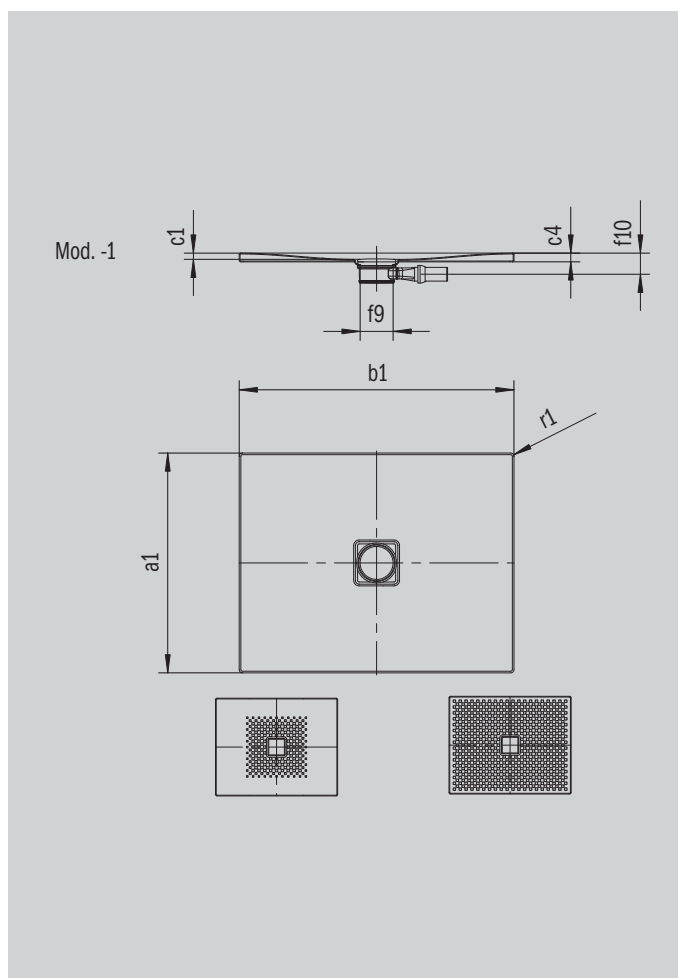

# CONOFLAT

- Design limpide, épuré
- Confort maximum grâce au couvercle de bonde plat, émaillé, inséré à fleur dans le plan de douche
- Possibilité de montage entièrement de plain-pied
- Le complément idéal de votre baignoire CONODUO et de votre vasque CONO
- Design Sottsass Associati
- En acier émaillé KALDEWEI

Photo non contractuelle

Modèle 793	KA 120 horizontal	KA 120 extraplat	KA 120 vertical
Hauteur totale	106	86	49
Hauteur de montage	83	63	83

ANTISLIP  
**SECURE<sup>+</sup>**

Modèle		793
Longueur extérieure	$a_1$	1000 mm
Largeur extérieure	$b_1$	1300 mm
Profondeur intérieure	$c_1$	23 mm
Hauteur du rebord	$c_4$	32 mm
Hauteur receveur + support à carreler	$c_{10}$	110 mm
Diamètre bonde	$f_9$	Ø 120 mm
Hauteur de raccordement du siphon	$f_{10}$	76 mm
Rayon extérieur	$r_1$	12 mm
Poids net		34 kg
Émaillage antidérapant partiel		588 x 588 mm
Émaillage antidérapant complet		932 x 1220 mm
Émaillage antidérapant SECURE PLUS		toute la surface