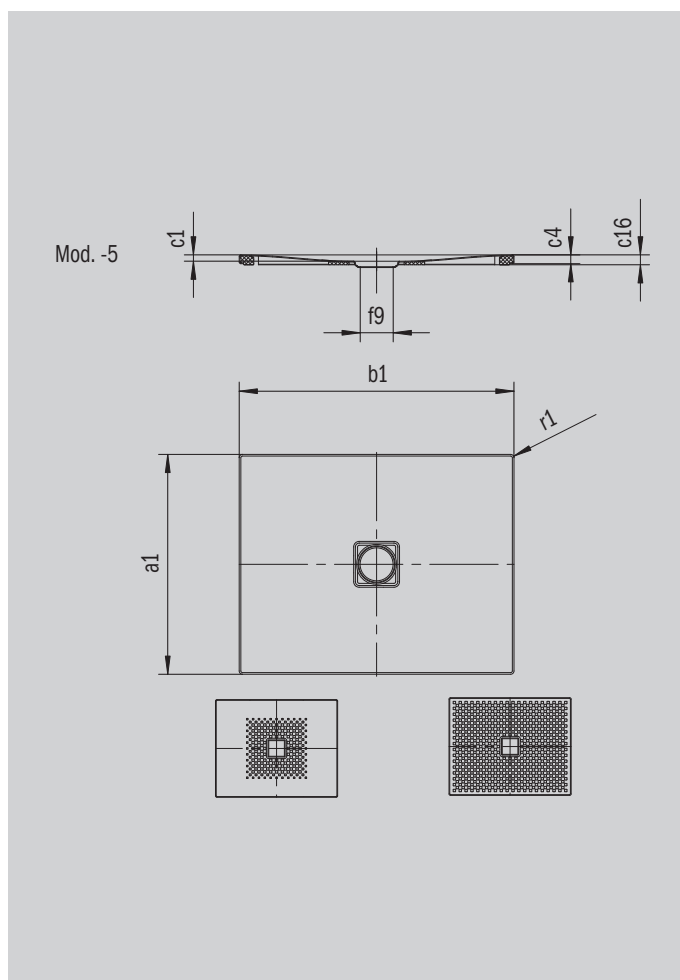

CONOFLAT

- Design limpide, épuré
- Confort maximum grâce au couvercle de bonde plat, émaillé, inséré à fleur dans le plan de douche
- Possibilité de montage entièrement de plain-pied
- Le complément idéal de votre baignoire CONODUO et de votre vasque CONO
- Design Sottsass Associati
- En acier émaillé KALDEWEI

Photo non contractuelle

Modèle 790	KA 120 horizontal	KA 120 extraplat	KA 120 vertical
Hauteur totale	106	86	49
Hauteur de montage	83	63	83

ANTISLIP
SECURE⁺

Modèle		790
Longueur extérieure	a_1	1200 mm
Largeur extérieure	b_1	1200 mm
Profondeur intérieure	c_1	23 mm
Hauteur du rebord	c_4	32 mm
Diamètre bonde	f_9	Ø 120 mm
Hauteur de raccordement du siphon	f_{10}	76 mm
Rayon extérieur	r_1	12 mm
Poids net		36 kg
Émaillage antidérapant partiel		588 x 588 mm
Émaillage antidérapant complet		1172 x 1172 mm
Émaillage antidérapant SECURE PLUS		toute la surface