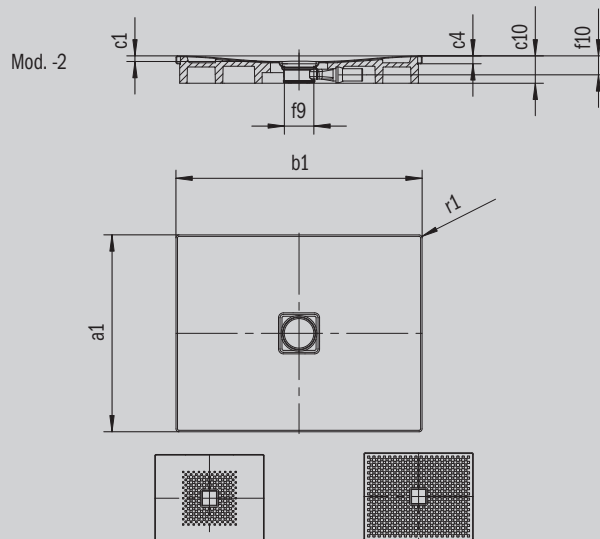

# CONOFLAT

- Design limpide, épuré
- Confort maximum grâce au couvercle de bonde plat, émaillé, inséré à fleur dans le plan de douche
- Possibilité de montage entièrement de plain-pied
- Le complément idéal de votre baignoire CONODUO et de votre vasque CONO
- Design Sottsass Associati
- En acier émaillé KALDEWEI

Photo non contractuelle

Modèle 788	KA 120 horizontal	KA 120 extraplat	KA 120 vertical
Hauteur totale	106	86	37
Hauteur de montage	83	63	83

ANTISLIP  
**SECURE**

Modèle		788
Longueur extérieure	$a_1$	900 mm
Largeur extérieure	$b_1$	1100 mm
Profondeur intérieure	$c_1$	23 mm
Hauteur du rebord	$c_4$	32 mm
Hauteur receveur + support extraplat	$c_{16}$	37 mm
Diamètre bonde	$f_9$	Ø 120 mm
Rayon extérieur	$r_1$	12 mm
Poids net		25 kg
Émaillage antidérapant partiel		492 x 492 mm
Émaillage antidérapant complet		836 x 1028 mm
Émaillage antidérapant SECURE PLUS		toute la surface