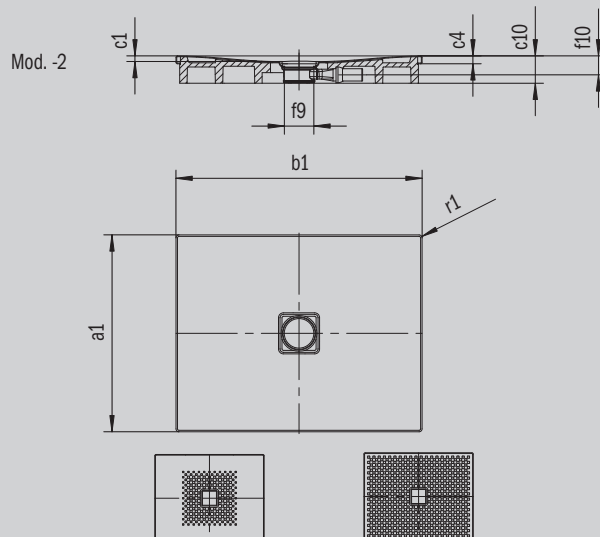

CONOFLAT

- Design limpide, épuré
- Confort maximum grâce au couvercle de bonde plat, émaillé, inséré à fleur dans le plan de douche
- Possibilité de montage entièrement de plain-pied
- Le complément idéal de votre baignoire CONODUO et de votre vasque CONO
- Design Sottsass Associati
- En acier émaillé KALDEWEI

Photo non contractuelle

Modèle 788	KA 120 horizontal	KA 120 extraplat	KA 120 vertical
Hauteur totale	106	86	49
Hauteur de montage	83	63	83

ANTISLIP
SECURE

Modèle		788
Longueur extérieure	a_1	900 mm
Largeur extérieure	b_1	1100 mm
Profondeur intérieure	c_1	23 mm
Hauteur du rebord	c_4	32 mm
Diamètre bonde	f_9	Ø 120 mm
Hauteur de raccordement du siphon	f_{10}	76 mm
Rayon extérieur	r_1	12 mm
Poids net		25 kg
Émaillage antidérapant partiel		492 x 492 mm
Émaillage antidérapant complet		836 x 1028 mm
Émaillage antidérapant SECURE PLUS		toute la surface