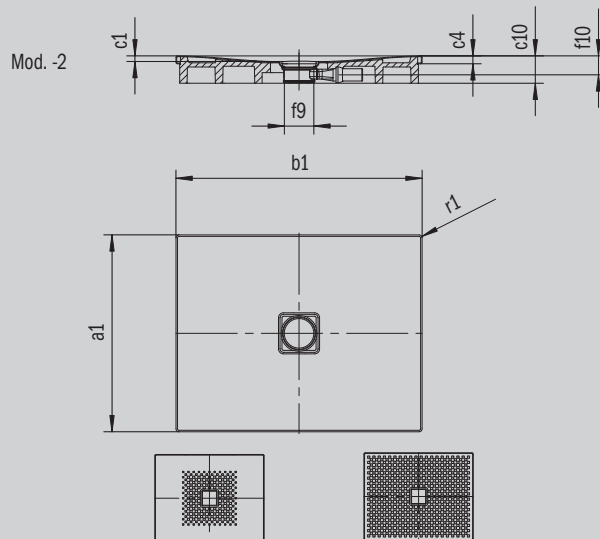

# CONOFLAT

- Design limpide, épuré
- Confort maximum grâce au couvercle de bonde plat, émaillé, inséré à fleur dans le plan de douche
- Possibilité de montage entièrement de plain-pied
- Le complément idéal de votre baignoire CONODUO et de votre vasque CONO
- Design Sottsass Associati
- En acier émaillé KALDEWEI

Photo non contractuelle

Modèle 787	KA 120 horizontal	KA 120 extraplat	KA 120 vertical
Hauteur totale	106	86	37
Hauteur de montage	83	63	83

ANTISLIP  
**SECURE**

Modèle		787
Longueur extérieure	$a_1$	800 mm
Largeur extérieure	$b_1$	1100 mm
Profondeur intérieure	$c_1$	23 mm
Hauteur du rebord	$c_4$	32 mm
Hauteur receveur + support extraplat	$c_{16}$	37 mm
Diamètre bonde	$f_9$	Ø 120 mm
Rayon extérieur	$r_1$	12 mm
Poids net		23 kg
Émaillage antidérapant partiel		492 x 492 mm
Émaillage antidérapant complet		740 x 1028 mm
Émaillage antidérapant SECURE PLUS		toute la surface