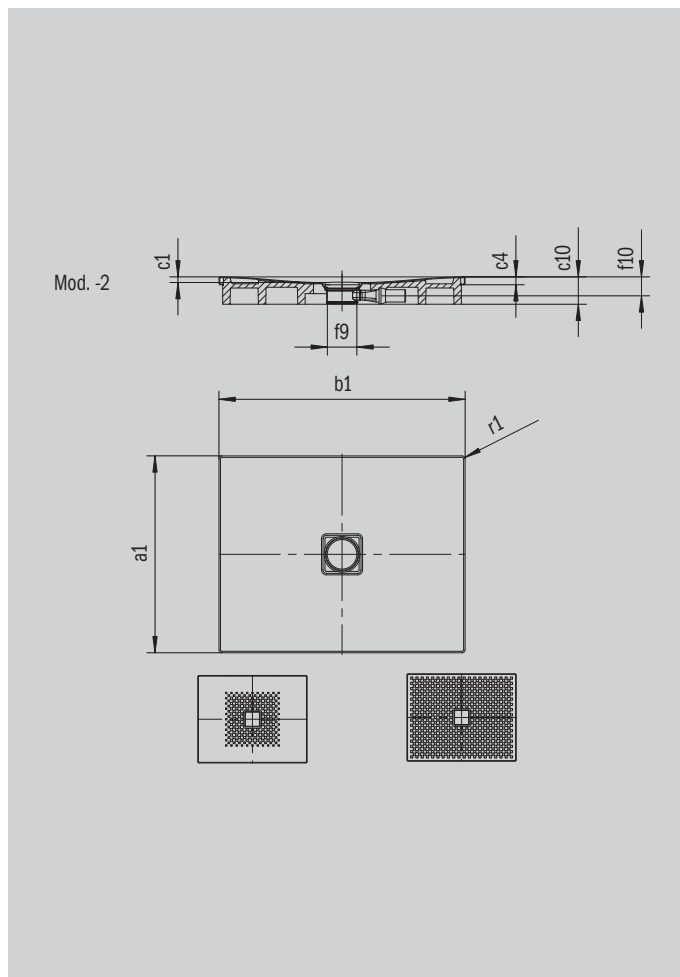

CONOFLAT

- Design limpide, épuré
- Confort maximum grâce au couvercle de bonde plat, émaillé, inséré à fleur dans le plan de douche
- Possibilité de montage entièrement de plain-pied
- Le complément idéal de votre baignoire CONODUO et de votre vasque CONO
- Design Sottsass Associati
- En acier émaillé KALDEWEI

Photo non contractuelle

Modèle 786	KA 120 horizontal	KA 120 extraplat	KA 120 vertical
Hauteur totale	106	86	37
Hauteur de montage	83	63	83

ANTISLIP
SECURE

Modèle		786
Longueur extérieure	a_1	1000 mm
Largeur extérieure	b_1	1000 mm
Profondeur intérieure	c_1	23 mm
Hauteur du rebord	c_4	32 mm
Hauteur receveur + support extraplat	c_{16}	37 mm
Diamètre bonde	f_9	Ø 120 mm
Rayon extérieur	r_1	12 mm
Poids net		26 kg
Émaillage antidérapant partiel		492 x 492 mm
Émaillage antidérapant complet		932 x 932 mm
Émaillage antidérapant SECURE PLUS		toute la surface